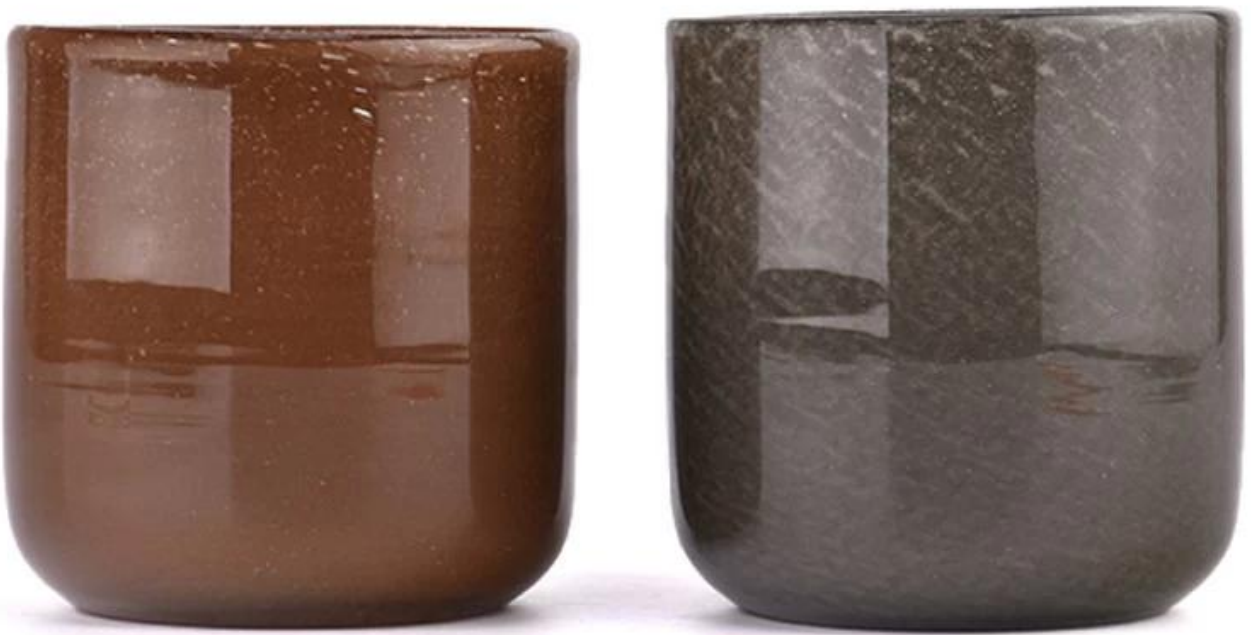

Penerangan Produk

Nama Produk

Denyar halus 500ml mewah balang lilin kaca

Contoh masa	1. 5 hari jika ada bentuk dan saiz kaca 2. 15 hari, jika anda memerlukan kaca bentuk dan saiz baru
ukur	Barang No.: SGHT23052335 Dia atas: 94mm Diameter bawah: 94mm Ketinggian: 98mm Berat: 386g kapasiti: 500ml
Pembungkusan	Pembungkusan biasa, kotak hadiah individu, kotak PVC, kotak tingkap, kotak warna, kotak putih, dll
Masa penghantaran	Dalam tempoh 35 hari selepas sampel dan pesanan disahkan
Tempoh bayaran	Deposit 30% oleh T/T terlebih dahulu dan bakinya terhadap salinan B/L
Penghantaran	<u>Melalui laut, melalui udara, dengan Express</u> dan ejen penghantaran anda boleh diterima
Peristiwa Penggunaan	Hiasan rumah, Hiasan Perkahwinan, Hiasan Perkahwinan, Penambahbaikan Hiasan,

Reka bentuk berkapasiti besar 500ml membolehkan anda menikmati masa romantis yang panjang tanpa kerap menukar lilin dan menyalakannya sekali.

ini **balang lilin kaca** juga dilengkapi dengan pembungkusan kotak hadiah yang cantik, sama ada ia diberikan kepada rakan dan keluarga, atau sebagai koleksi anda sendiri, ia adalah pilihan yang sangat baik.