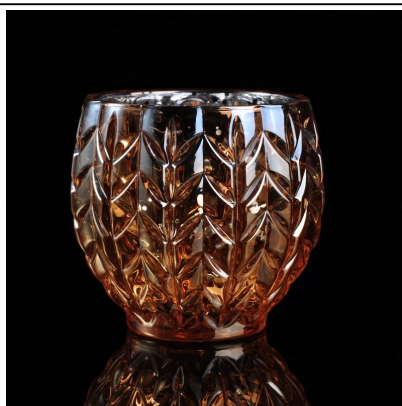

Sederhana baru produk permulaan kuning jingga warna diamond Reka bentuk lilin balang

Product Details

Item No.	SGLYP16062302
Bahan	Tinggi putih bahan kaca
Kraf	Balang lilin kaca tekan Mesin
Pembuktian masa	1. sedia ada produk, contoh masa 5 hari 2. perlu semula acuan, merasa masa 15 hari
Pakej	Pembungkusan am, 48 / kadbod
Kapasiti	500,000 kepada 1,000,000 / bulan
Masa penghantaran	35 hari selepas pengesahan sampel dan perintah
Terma pembayaran	T / T 30% pendahuluan, membayar baki kerana Lihat salinan bil muatan
Pengangkutan	Pengangkutan maritim, pengangkutan udara, penghantaran Ekspres antarabangsa; tetamu yang ditetapkan penghantaran barang
Ciri-ciri produk	1. Mesin yang dibuat Pemegang lilin 2. boleh digunakan di bar hotel, rumah, dan sebagainya 3. alam sekitar bahan 4. FDA ujian, ASTM, CA65 ujian
Untuk anda pilih	1. memenuhi Reka bentuk yang berbeza dan saiz anda 2. mana-mana warna Cat, frosting, penyaduran elektrik, ukiran laser boleh dilakukan 3. menyediakan pakej khas seperti filem mengecut, warna kotak Hadiah, kotak hadiah putih 4. kami mempunyai satu pasukan kawalan kualiti yang khusus untuk mengawal kualiti produk 5. kami mempunyai asas pengeluaran profesional dan gudang untuk memastikan penyampaian

More Product Pictures

Similar Products Link

Office & Sample Room

Factory Show

Ciri-ciri bulan kaca yang dihembus menggunakan

1. kelebihan yang termasuk banyak mengukir, technics, kesan permukaan, warna dan sebagainya.
2. kualiti adalah sukar kawalan dan tolak-ansur dalam saiz, berat dan bentuk yang lebih besar.
3. harga yang tinggi dan produk ini adalah terhad untuk kaca technic khas.