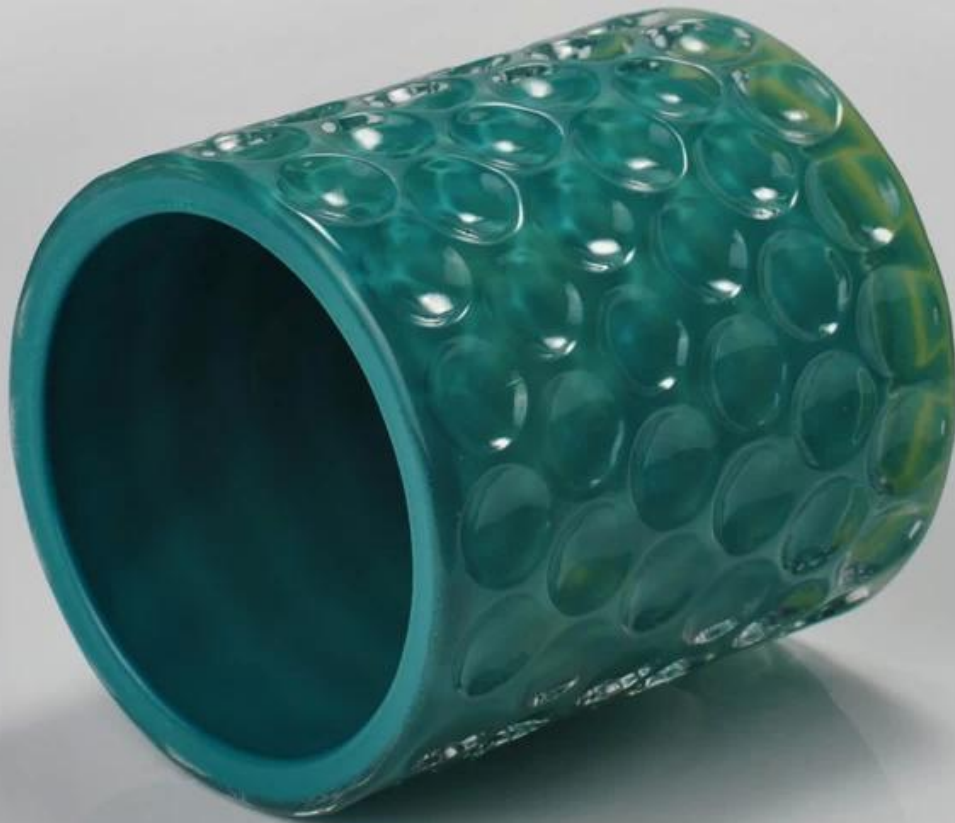

berkualiti tinggi yang berbeza kaca saiz balang lilin

Product Details

Nama barang	berkualiti tinggi yang berbeza kaca saiz balang lilin
barang No.	SGLYP16071401
saiz	Saiz kecil Top Dia: 100x100mm; Bottom Dia: 100x100mm; Tinggi: 100mm; Berat: 383g; Kapasiti: 515ml Saiz besar: Top Dia: 115x115mm; Bottom Dia: 115x115mm; Tinggi: 15mm; Berat: 811g; Kapasiti: 1026ml
Jenama	Sunny Glassware
contoh masa	1,5 hari untuk wujud dalam bentuk dan saiz produk 02:15 hari jika anda memerlukan bentuk baru dan saiz produk
pembungkusan	pembungkusan Keselamatan normal 24pcs / 36pcs / 48pcs setiap kadbod dan lain-lain eksport dengan pembahagi telur
Moq	30,000pcs
Masa penghantaran	Dalam masa 35 hari selepas perintah yang disahkan
Terma pembayaran	Deposit 30% oleh T / T terlebih dahulu, baki selepas menunjukkan salinan B / L
Ciri-ciri produk	1. berkualiti dan harga yang kompetitif 2.Meet FDA, SGS, ujian LFGB dan lain-lain 3.Eco mesra 4.Widely terpakai kepada perkahwinan, parti, rumah, bar dan lain-lain 5.Machine dibuat

More Product Pictures

Similar Products Link

		
<p><u>Silinder Tealight lilin pemegang</u></p>	<p><u>Tealight bulat kecil pemegang</u></p>	<p><u>Bunga bentuk silinder jed amber warna kaca hiasan balang lilin pemegang lilin</u></p>

Office & Sample Room

Factory Show

Ciri-ciri bulan kaca ditiup

1. Kelebihannya termasuk memahat banyak, teknik, kesan permukaan, warna dan lain-lain.
2. Kualiti adalah kawalan sukar dan toleransi saiz, berat dan bentuk adalah lebih besar.
3. Harga yang tinggi dan produk adalah terhad untuk kaca teknik khas.