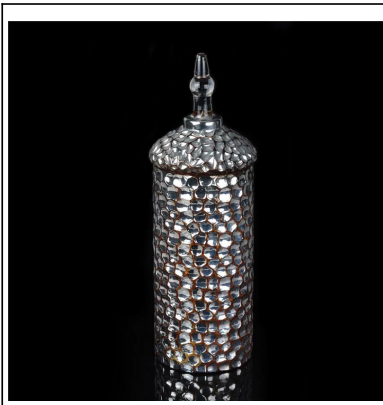

Product Details

Nama barang	Gold Electroplating kaca batang lilin
barang No.	SGXH15113021
saiz	Atas dia: 127mm dia bahagian bawah: 116mm Max dia: 158mm Tinggi: 155mm Berat: 660g Kapasiti: 1649ml tudung: Tod dia: 132mm dia bahagian bawah: 100mm Tinggi: 153mm Berat: 265g
Jenama	Sunny Glassware
contoh masa	1,5 hari untuk wujud dalam bentuk dan saiz produk 02:15 hari jika anda memerlukan bentuk baru dan saiz produk
pembungkusan	pembungkusan Keselamatan normal 24pcs / 36pcs / 48pcs setiap kadbod dan lain-lain eksport dengan pembahagi telur
Moq	10000pcs
Masa penghantaran	Dalam masa 35 hari selepas perintah yang disahkan
Terma pembayaran	Deposit 30% oleh T / T terlebih dahulu, baki selepas menunjukkan salinan B / L

More Product Pictures

[Similar Products Link](#)

Product display

Candle Holder

Glass Tumbler

Glass Jar

Double Wall Glass

Wine Glass