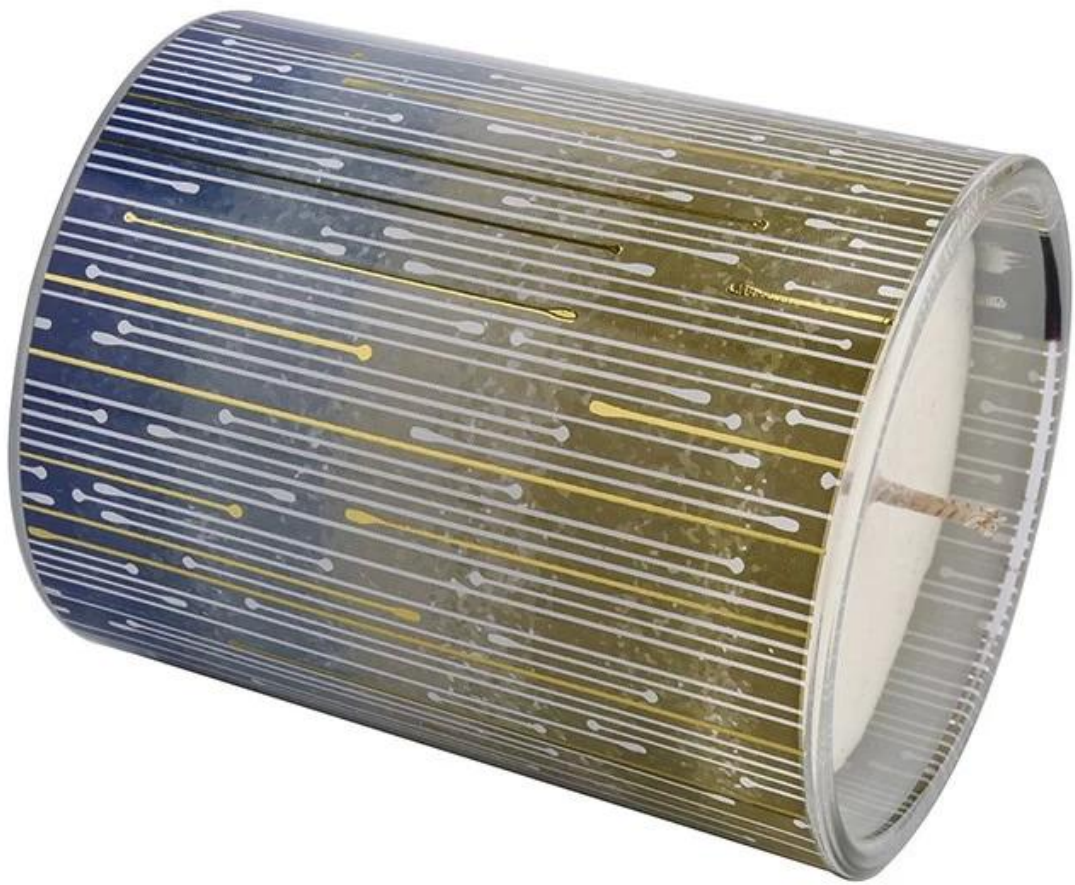

penerangan produk

nama produk

Balang lilin kaca borong reka bentuk baru yang cantik warna kecerunan decal corak sokongan penyesuaian

Contoh masa	1. 5 hari jika ada bentuk dan saiz kaca 2. 15 hari, jika anda memerlukan kaca bentuk dan saiz baru
ukur	Nombor Perkara:SCRG210018 Diameter: 81mm Ketinggian: 98mm Diameter Bawah: 76mm Berat: 406g Kapasiti: 300ml
Pembungkusan	Pembungkusan biasa, kotak hadiah individu, kotak PVC, kotak tingkap, kotak warna, kotak putih, dll
Masa penghantaran	Dalam tempoh 35 hari selepas sampel dan pesanan disahkan
Tempoh pembayaran	Deposit 30% oleh T/T terlebih dahulu dan bakinya terhadap salinan B/L
Penghantaran	<u>Melalui laut, melalui udara, dengan Express</u> dan ejen penghantaran anda boleh diterima
Peristiwa Penggunaan	Hiasan rumah, Hiasan Perkahwinan, Hiasan Perkahwinan, Penambahbaikan Hiasan,

Kami memilih bahan kaca berkualiti tinggi dan mengkilap dan rawatan warna dengan teliti melalui pelbagai proses untuk memastikan setiap satu **balang lilin kaca** mempunyai permukaan yang licin dan halus serta peralihan warna yang sempurna. Ini bukan sahaja keperluan harian, tetapi juga koleksi seni, untuk menambah sentuhan gaya luar biasa ke persekitaran rumah anda.