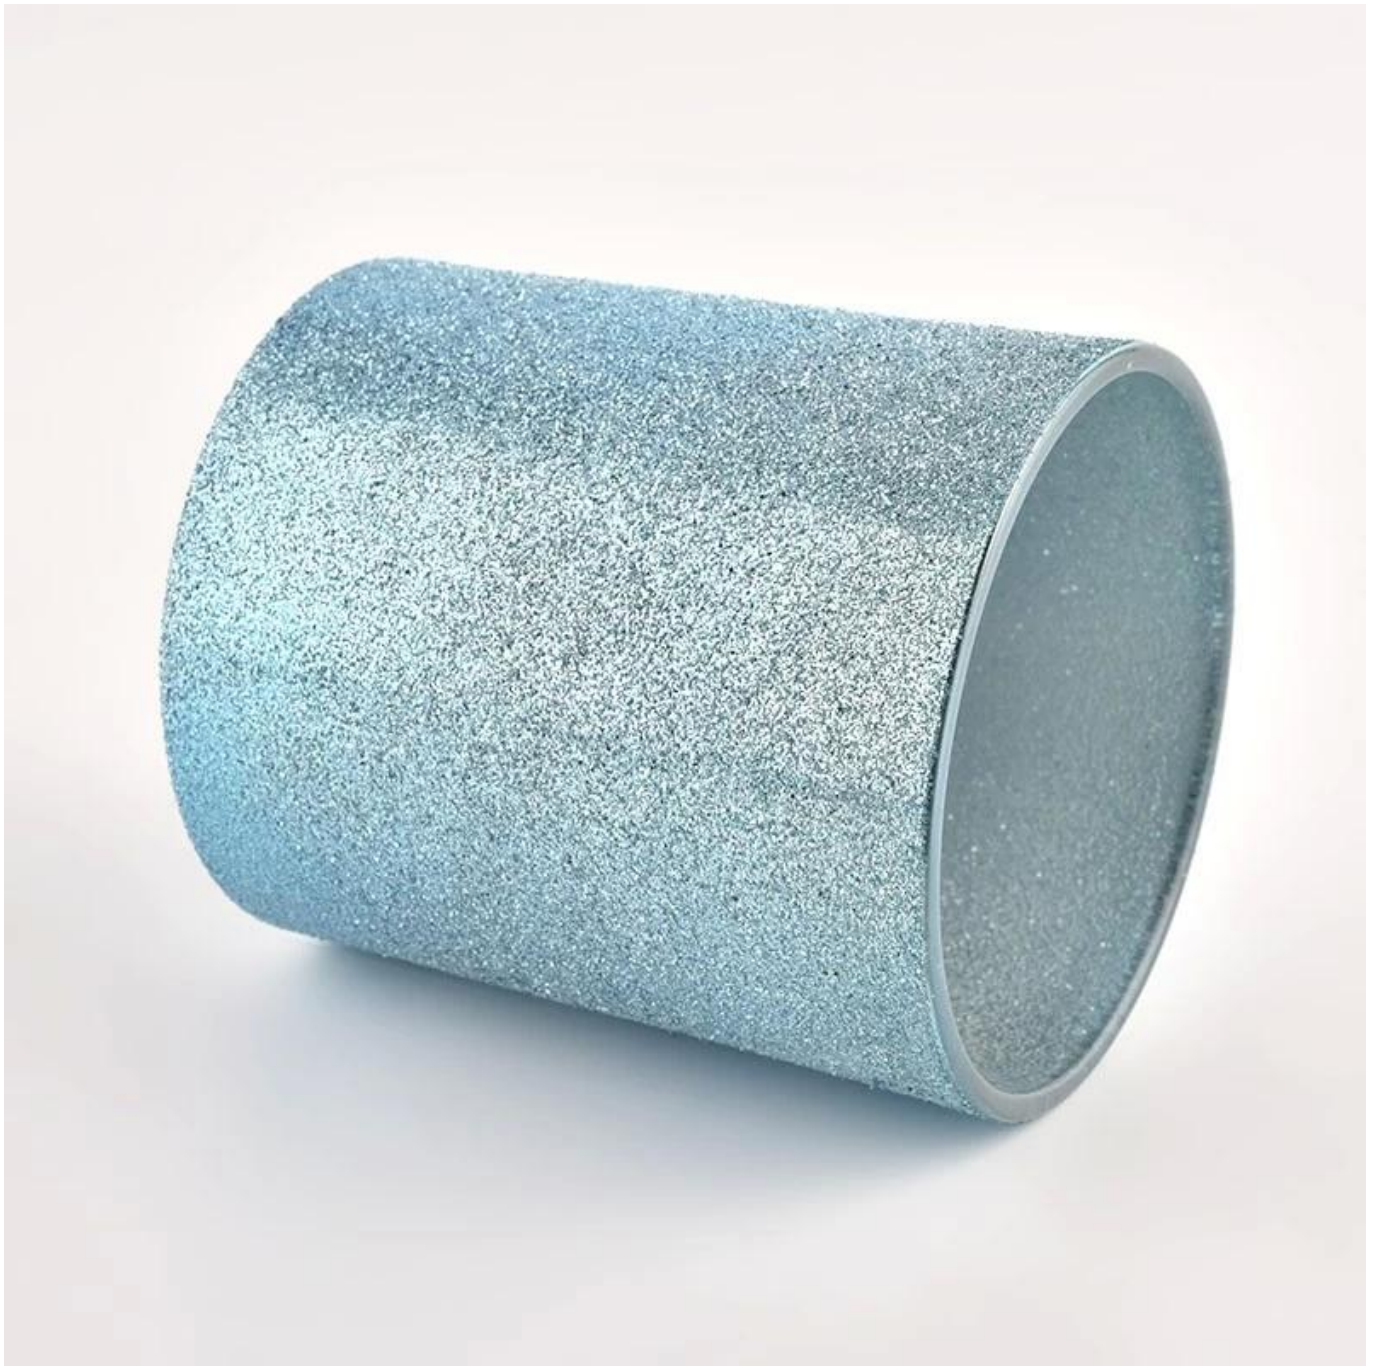

Balang lilin kaca bekas lilin cyan frosted kosong pemegang lilin mewah

nama produk

Balang lilin kaca bekas lilin cyan frosted kosong pemegang lilin mewah

Contoh masa	1. 5 hari jika ada bentuk dan saiz kaca 2. 15 hari, jika anda memerlukan kaca bentuk dan saiz baru
ukur	Nombor Perkara: SGHL21121537 Diameter atas: 80mm Diameter bawah: 74mm Ketinggian: 90mm Berat: 290g Kapasiti: 300ml Kuantiti pesanan minimum: 3000 keping
Pembungkusan	Pembungkusan biasa, kotak hadiah individu, kotak PVC, kotak tingkap, kotak warna, kotak putih, dll
Masa penghantaran	Dalam tempoh 35 hari selepas sampel dan pesanan disahkan
Tempoh pembayaran	Deposit 30% oleh T/T terlebih dahulu dan bakinya terhadap salinan B/L
Penghantaran	Melalui laut, melalui udara, dengan Express dan ejen penghantaran anda boleh diterima
Peristiwa Penggunaan	Hiasan rumah, Hiasan Perkahwinan, Hiasan Perkahwinan, Penambahbaikan Hiasan,

Balang Lilin Frosted Cyan

Cantik dan bergaya dibawakan oleh balang lilin beku menjadikan lilin anda lebih bersuasana.

Kapal Lilin Profesional Bekas lilin tahan haba. Balang ini tidak akan pecah atau retak jika terdapat suhu tinggi.

Hiasan Pusat Sempurna: Nazar [pemegang lilin](#) adalah hiasan meja yang bagus untuk hiasan rumah dan sebarang majlis seperti perkahwinan, Krismas, pesta kesyukuran, Halloween, hari valentine, ulang tahun, hari jadi, dll.. Penampilan unik pemegang lilin ringan teh ini menjadikannya hadiah yang sempurna untuk orang tersayang anda