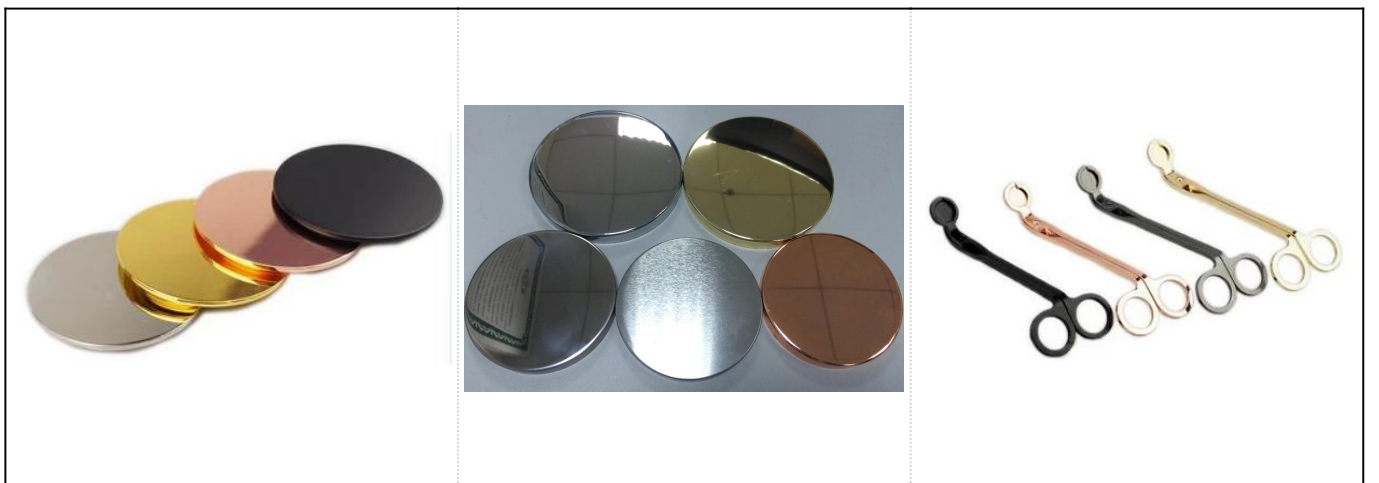

Aksesori penutup lilin: