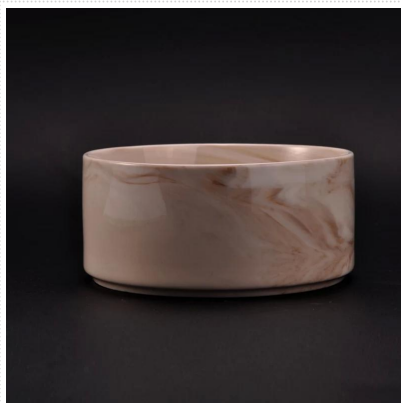

Penggunaan Produk

1. pemegang canlde seramik boleh digunakan dalam hiasan perkahwinan, hiasan rumah, pesta, jamuan dll,
2. Ini bekas lilin sangat hebat sebagai pusat cantik untuk acara

3. Botol lilin tembikar boleh menghiasi rumah dan di luar rumah anda dengan pemegang lilin gelas kaca yang dipanaskan.
4. Kapal lilin seramik Adalah hadiah yang indah sebagai housewarmings dan acara lain.

More Product Pictures

Similar Products Link

Hiasan soya buatan tangan sole lilin seramik lilin wangi

Dijual panas matte marmar putih lilin mangkuk untuk wangian rumah

Marble lilin wangi di balang lilin seramik dengan percetakan marmar dgn marmar