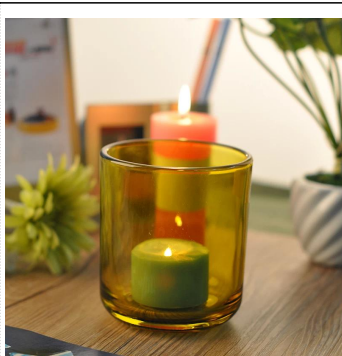

Kristal kaca mini pemegang lilin

Product Details

	Nama barang	Kristal kaca mini pemegang lilin
	Perkara No.	SGX1043
	Saiz	T: 75 mm * B: 74mm * H: 50 mm
	Jenama	Glassware Sunny
	Contoh masa	1.5 hari jika pada wujud bentuk dan saiz produk 2.15 hari jika perlu bentuk baru dan saiz produk
	Pembungkusan	Normal keselamatan pembungkusan 24pcs / 36pcs / 48pcs dan lain-lain setiap karton eksport dengan pembahagi telur
	MOQ	5000pcs
	Masa penghantaran	Dalam masa 35 hari selepas perintah yang disahkan
	Terma pembayaran	Deposit 30% T / T terlebih dahulu, baki selepas menunjukkan salinan B / L
	Ciri-ciri produk	1. berkualiti dan harga yang kompetitif 2. Meet FDA, SGS, ujian LFGB dan lain-lain Mesra 3.Eco 4. Widely terpakai bagi perkahwinan, parti, rumah, dan lain-lain bar 5. Machine dibuat

More Product Pictures

Similar Products Link

Office & Sample Room

Factory Show

Spray colour

Untuk maklumat lanjut, sila layari laman web kami: www.okcandle.com