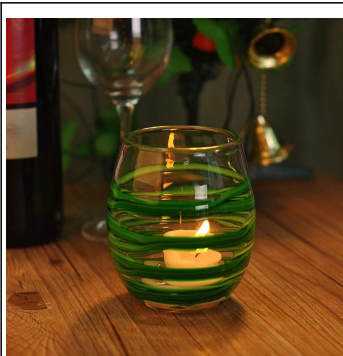

Kristal kaca mini pemegang lilin

Product Details

	Nama barang	Kristal kaca mini pemegang lilin
	Perkara No.	SGX1043
	Saiz	T: 75 mm * B: 74mm * H: 50 mm
	Jenama	Glassware Sunny
	Contoh masa	1.5 hari jika pada wujud bentuk dan saiz produk 2.15 hari jika perlu bentuk baru dan saiz produk
	Pembungkusan	Normal keselamatan pembungkusan 24pcs / 36pcs / 48pcs dan lain-lain setiap karton eksport dengan pembahagi telur
	MOQ	5000pcs
	Masa penghantaran	Dalam masa 35 hari selepas perintah yang disahkan
	Terma pembayaran	Deposit 30% T / T terlebih dahulu, baki selepas menunjukkan salinan B / L
	Ciri-ciri produk	1. berkualiti dan harga yang kompetitif 2. Meet FDA, SGS, ujian LFGB dan lain-lain Mesra 3.Eco 4. Widely terpakai bagi perkahwinan, parti, rumah, dan lain-lain bar 5. Machine dibuat

More Product Pictures

Similar Products Link

Office & Sample Room

Factory Show

Spray colour

Untuk maklumat lanjut, sila layari laman web kami: www.okcandle.com