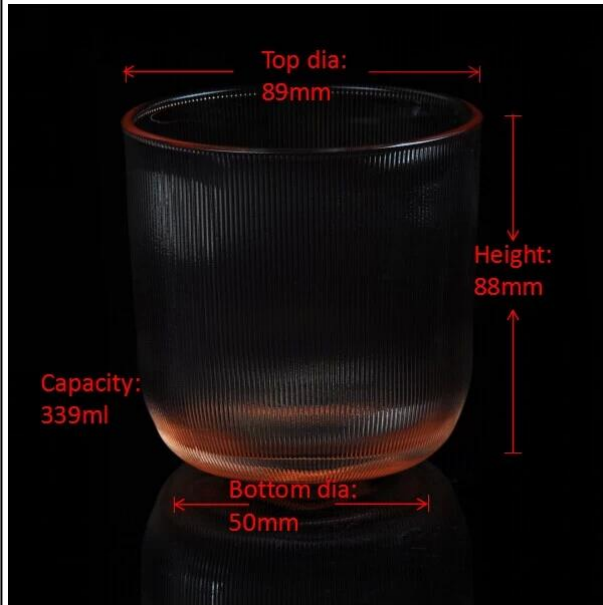

Kaca berwarna pemegang lilin bahan

Product Details

| | |
|-------------------|---|
| Nama barang | Kaca berwarna pemegang lilin bahan |
| Perkara nombor. | SGHY15101707 |
| Saiz | T: 89mm * B: 50 mm H: 88mm |
| Berat | 302g |
| Contoh masa | 1,5 hari untuk wujud dalam bentuk dan saiz produk 02:15 hari jika anda perlu bentuk baru dan saiz produk |
| Pembungkusan | Pembungkusan Keselamatan 24pcs normal / 36pcs / 48pcs setiap kadbod dan lain-lain eksport dengan pembahagi telur |
| MOQ | 10,000pcs |
| Masa penghantaran | Dalam masa 35 hari selepas perintah yang disahkan |
| Terma pembayaran | Deposit 30% T / T terlebih dahulu, baki selepas menunjukkan salinan B / L |
| Ciri-ciri produk | 1. berkualiti dan harga yang kompetitif 2.Meet FDA, SGS, ujian LFGB dan lain-lain Mesra 3.Eco 4.Widely digunakan untuk perkahwinan, parti, rumah, dan lain-lain bar 5.Machine dibuat |