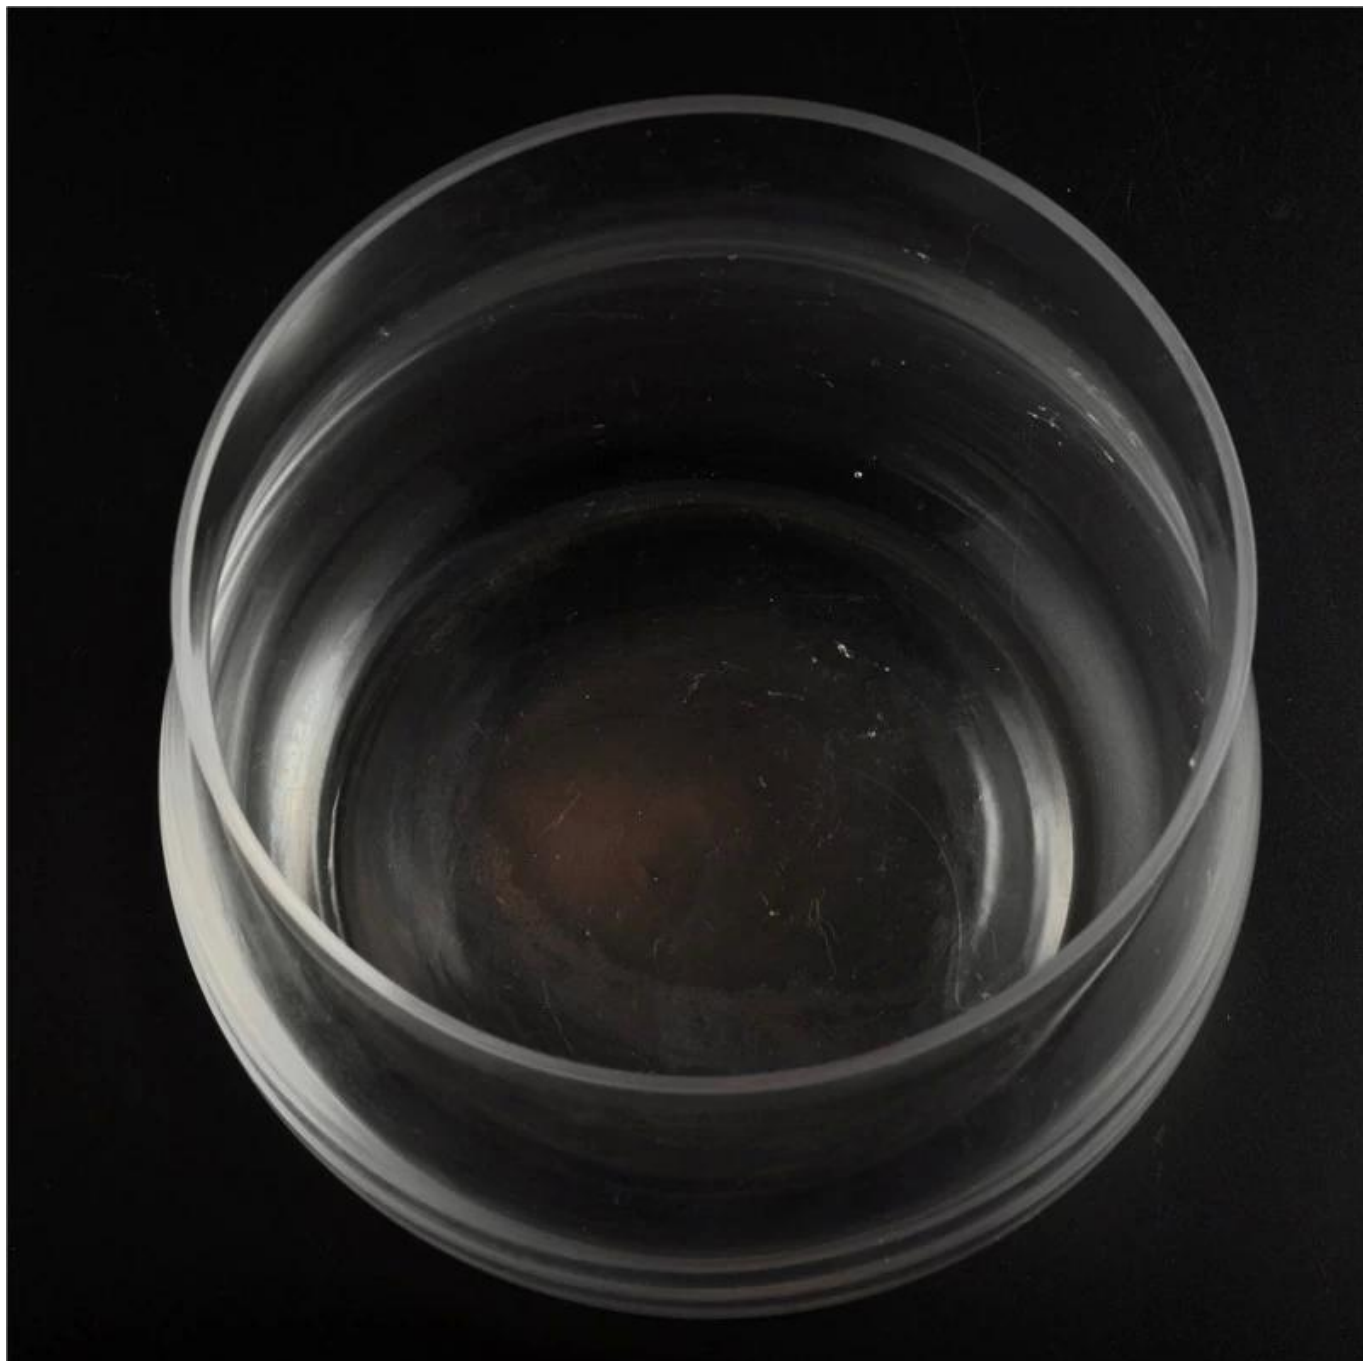

Product Details

Item No.	SGLYP16021512
Bahan	Kaca putih yang tinggi
Proses	Yang dihembus menggunakan mulut
Sampel masa	<ol style="list-style-type: none">1. 5 hari jika pada wujud yang berbentuk dan saiz kaca2. 15 hari jika perlu baru bentuk atau saiz kaca
Pembungkusan	Normal pembungkusan, 4 keping ke dalam Peti, 48 pcs satu kadbod
Kapasiti produk	500, 000 ~ 1, 000, 000 unit sebulan
Masa penghantaran	Dalam tempoh 35 hari selepas sampel dan perintah yang disahkan
Terma pembayaran	deposit 30% oleh T/T lebih awal dan keseimbangan terhadap salinan B/L
Penghantaran	Tepi laut, udara, Express dan ejen penghantaran anda hanya boleh diterima <ol style="list-style-type: none">1. tangan yang dibuat kaca lilin dengan kualiti yang tinggi2. sesuai digunakan di hotel, rumah, dan sebagainya.3. ia adalah mesra alam4. memenuhi ujian ASTM
Ciri-ciri produk	<ol style="list-style-type: none">1. pelbagai rekabentuk dan saiz untuk pilihan2. Sebarang warna dicat, frost, electroplate, corak laser carver pemprosesan3. Khas pakej seperti mengecut Balut, warna kotak Hadiah, kotak hadiah putih dan lain-lain.4. kami mempunyai pekerja yang eksklusif untuk kawalan kualiti5. kami mempunyai bengkel profesional dan gudang untuk memastikan tempoh penghantaran
Untuk pilihan anda	

More Product Pictures

Similar Products Link

[Pemegang lilin kaca Kristal yang
telus dengan tudung](#)

[Swan berwarna-warni yang
berbentuk Kristal kaca lilin](#)

[Kraf bekas lilin untuk perkahwinan
galss lilin](#)