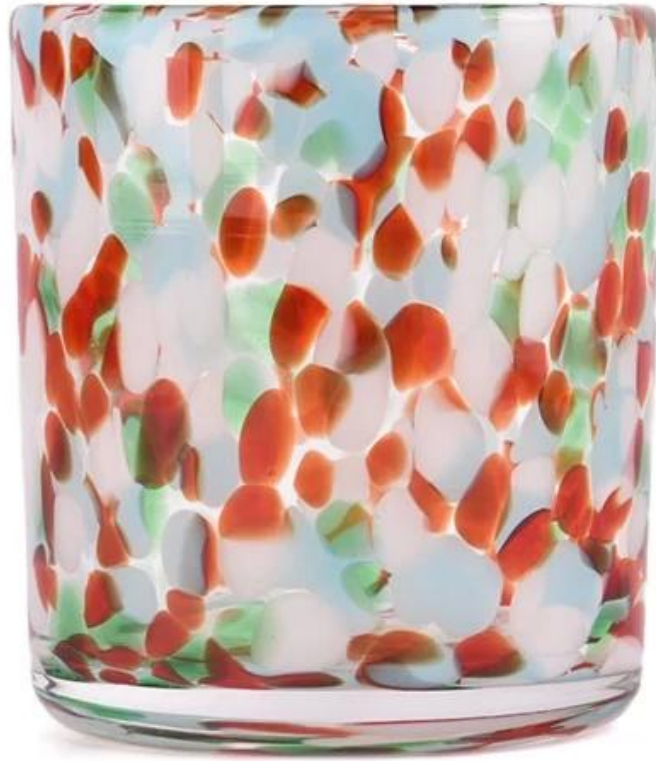

## **Penerangan Produk**

Ita bukan hanya a [balang lilin kaca](#), ia adalah karya seni. Reka bentuk tempat yang unik kami menjadikan setiap balang lilin unik, seperti harta karun.

Sama ada ia adalah momen yang tenang pada waktu malam, atau masa gembira dengan rakan-rakan, pelangi yang dilihat **balang lilin kaca** Boleh mewujudkan suasana hangat dan romantis untuk anda. Ia bukan hanya pemandangan indah di rumah anda, tetapi juga berkat kecil dalam hidup anda.