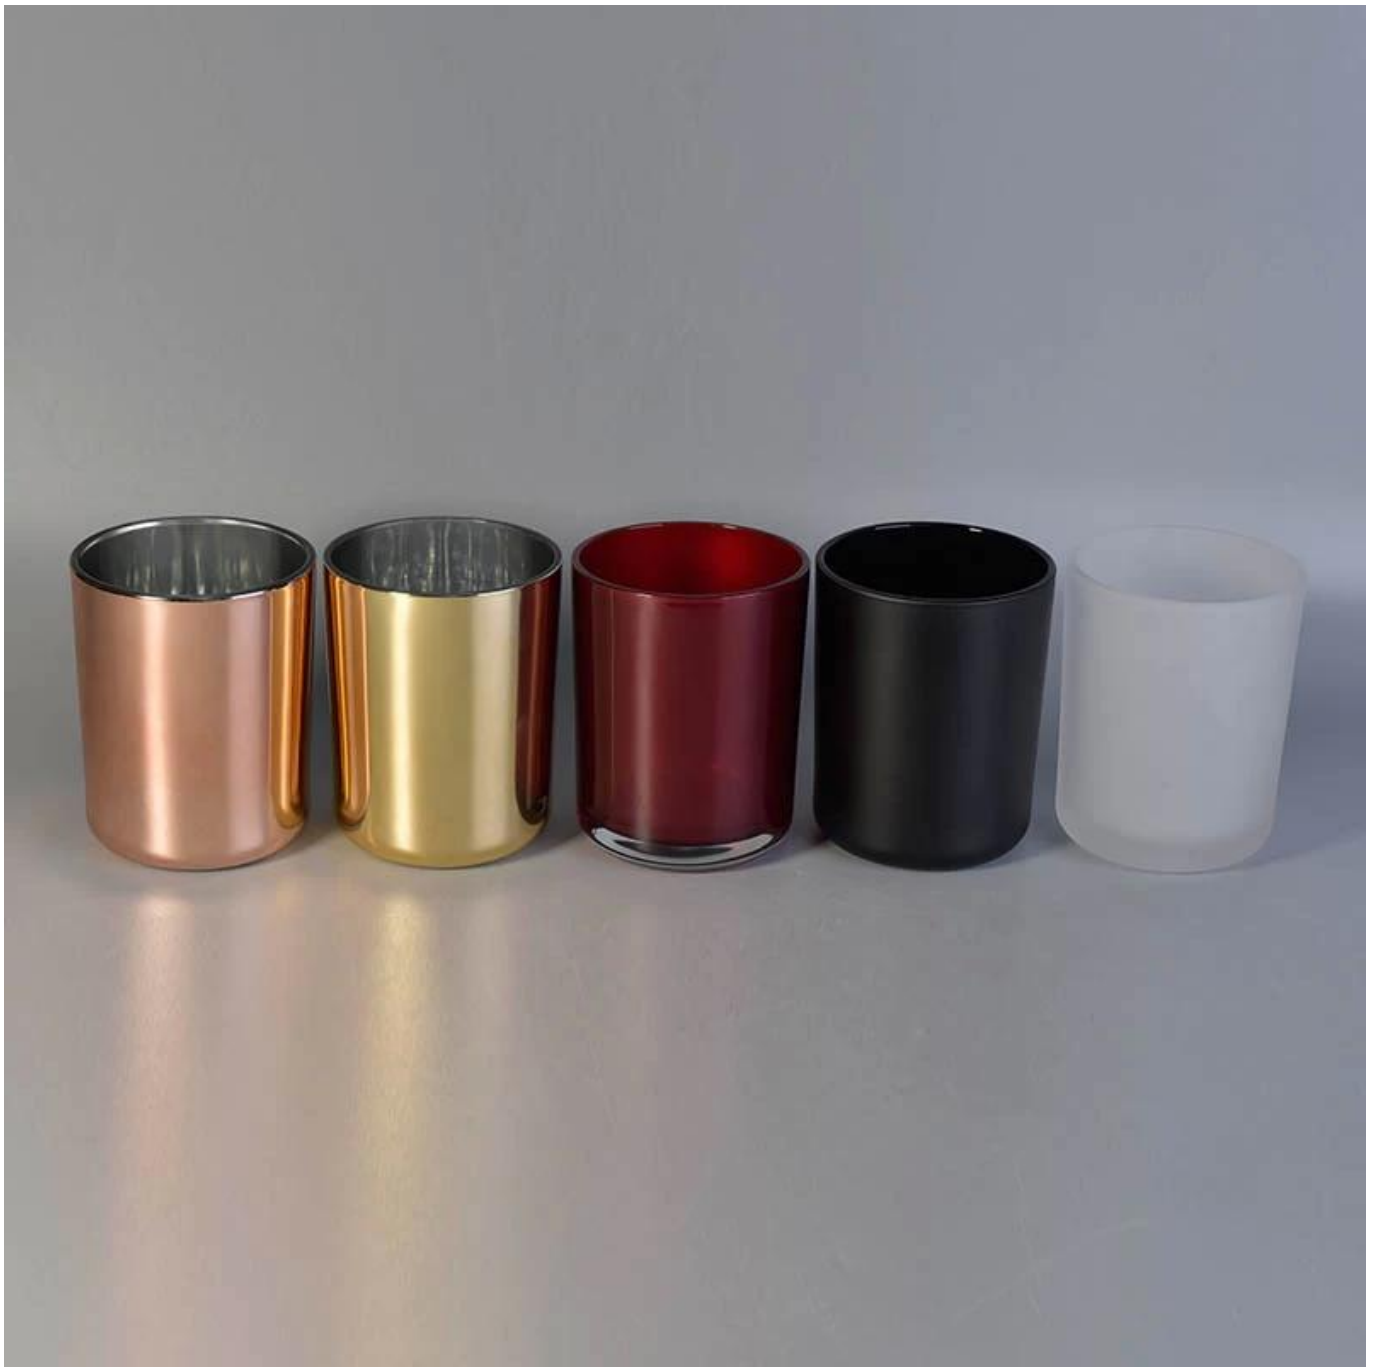

# Balang Lilin Kaca China Borong Hitam Matte, Emas, Emas Mawar 16 Oz

## Butiran Produk

Nama Item	Balang Lilin Kaca China Borong Hitam Matte, Emas, Emas Mawar 16 Oz
Perkara No.	SG10125
Saiz	Diameter atas: 100mm Diameter bawah: 92mm Ketinggian: 125mm Isi kapasiti lilin: 16oz
Nama jenama	Barangan Kaca CeraH
Contoh masa	1.5 hari untuk wujud dalam bentuk dan saiz produk 2:15 hari jika anda memerlukan bentuk dan saiz produk baharu