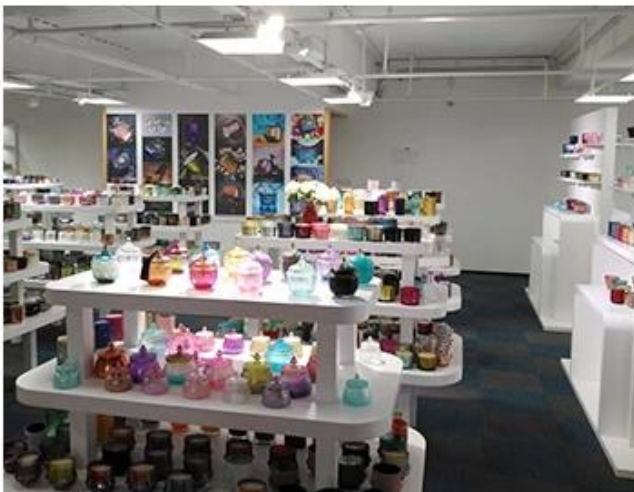

Wooden case

Office & Sample Room

Kami membeli pejabat antarabangsa seluas 1,800 meter persegi di Shenzhen.

Contoh paparan bilik

Meiyang Glass menyediakan lebih daripada sekadar **Bilik sampel Shenzhen mempunyai 5000 keping** Pelbagai pilihan. Dia memenangi kad besar [Ulasan Pelanggan](#). Selamat datang ke pejabat Shenzhen! Gambar adalah seperti berikut **Hanya sebahagian daripada pemegang lilin reka bentuk kami** Selamat datang ke pejabat Shenzhen untuk mencari kegemaran anda, ia akan membawa anda banyak kejutan, kerana sukar untuk mencari pembekal lain di China.

SAMPLE ROOM

There are more than 5000 products in
sample room of Sunny Glassware
for your reference. No second Co. in China!

Factory Show

Di bawah adalah gambar transaksi dalam talian utama. Untuk maklumat lanjut kilang, sila lihat:
[Lawatan kilang](#)