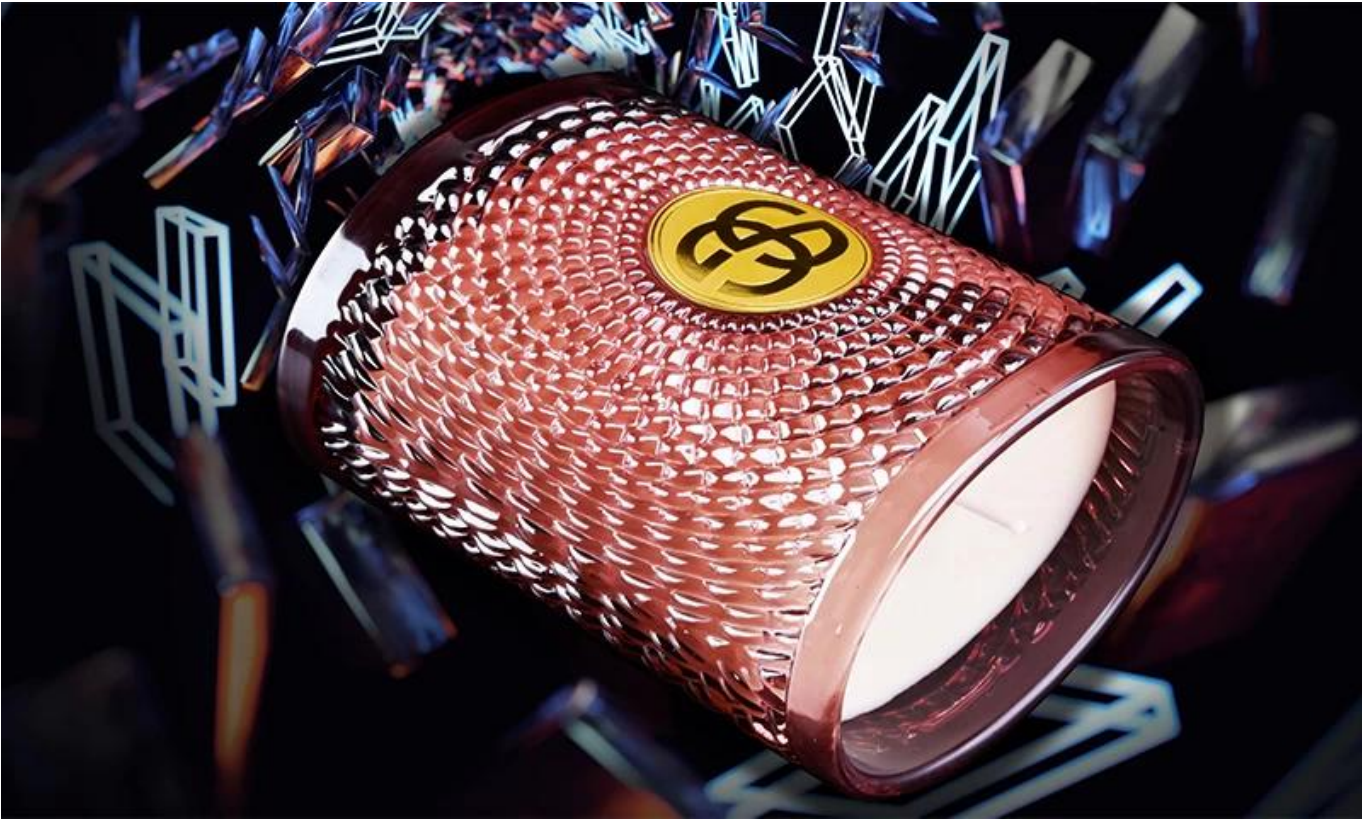

Bulk Decorative Glass Lilin Containers Oval Shaped Halo Design Design

Ini adalah pemegang lilin yang sangat unik & menarik, dengan bentuk khas bujur & corak indah. Pelbagai hiasan menjadikannya sangat tinggi & mewah.

Konsep reka bentuk berasal dari Shining Halo, yang membantu orang berehat dan menikmati rasuk cahaya yang menakjubkan.

Capacity	360ml
weight	472g

PS:

Sunny Glassware had applied the patent for our own designs they are protected by copyright and not allowed to show any other vendors to quote or copy. Meanwhile, it can be your private label product and won't supply others once you place order with defined qty.