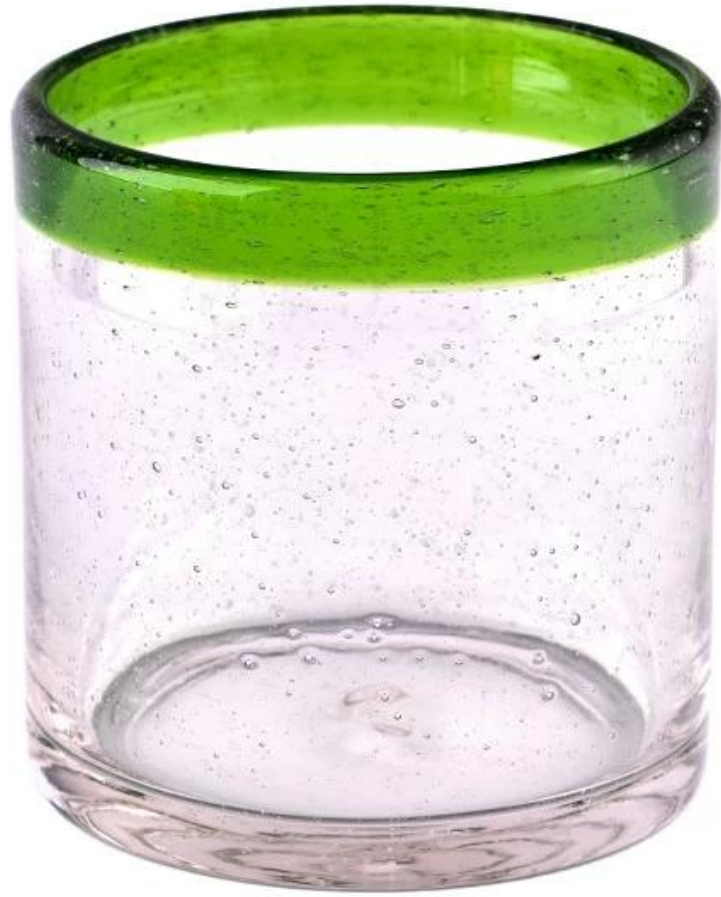

## Kenapa pilih Sunny.

Nama Produk	<b>Pemegang Lilin Kaca Buih 11oz Kapal Lilin Kaca</b>
Sampel masa	1. 5 hari jika ada bentuk dan saiz kaca 2. 15 hari, jika anda memerlukan kaca bentuk dan saiz baru
Pembungkusan	Pembungkusan biasa, kotak hadiah individu, kotak PVC, kotak tingkap, kotak warna, kotak putih, dll
Penghantaran masa	Dalam tempoh 35 hari selepas sampel dan pesanan disahkan
Bayaran istilah	30% deposit oleh T/T terlebih dahulu dan bakinya terhadap salinan B/L
penghantaran	Melalui laut, melalui udara, dengan Express dan ejen penghantaran anda boleh diterima
Peristiwa Penggunaan	Hiasan rumah, Hiasan Perkahwinan, Hiasan Perkahwinan, Penambahbaikan Hiasan