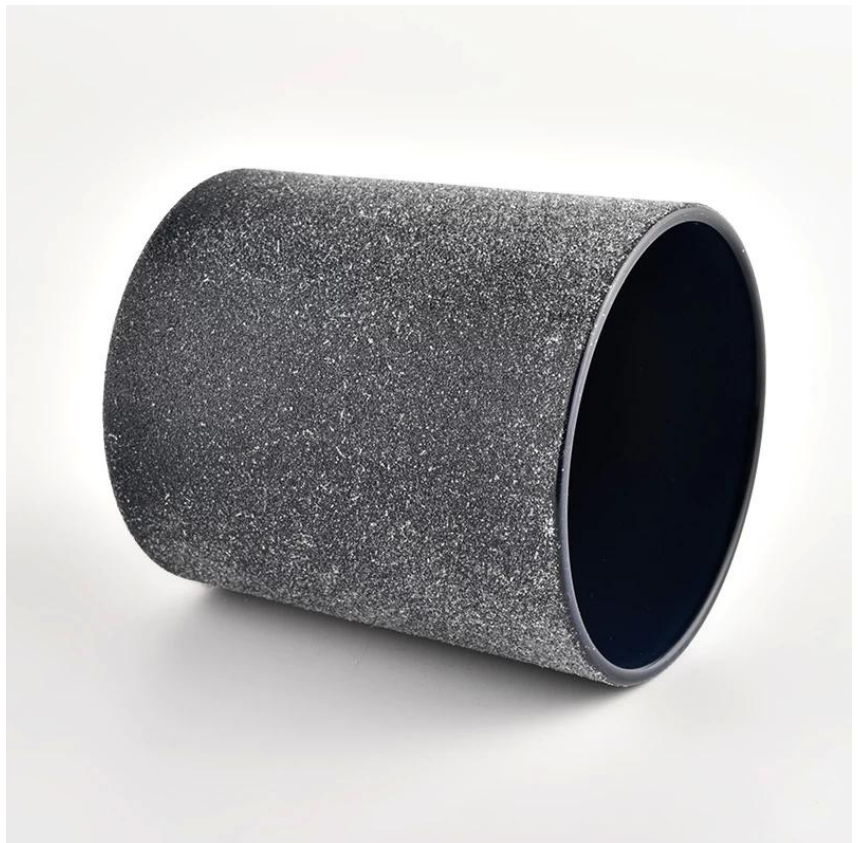

### Reka bentuk dimensi fleksibel boleh berkembang dengan pesat pasaran anda

TOP DIA: 80mm  
Bawah Dia: 74mm  
Ketinggian: 90mm  
Berat: 290g.  
Kapasiti: 300ml.

Kami mengubah idea anda menjadi produk wangi yang kreatif dan kami menjual diri kami di pasaran tempatan.

### Ciri-ciri Produk

1. Hiasan Hiasan Hiasan Hiasan Hiasan Botol Perfume.
2. Sesuai untuk kegunaan di hotel, majlis perkahwinan, dll.
3. Memenuhi fungsi produk ujian ASTM.