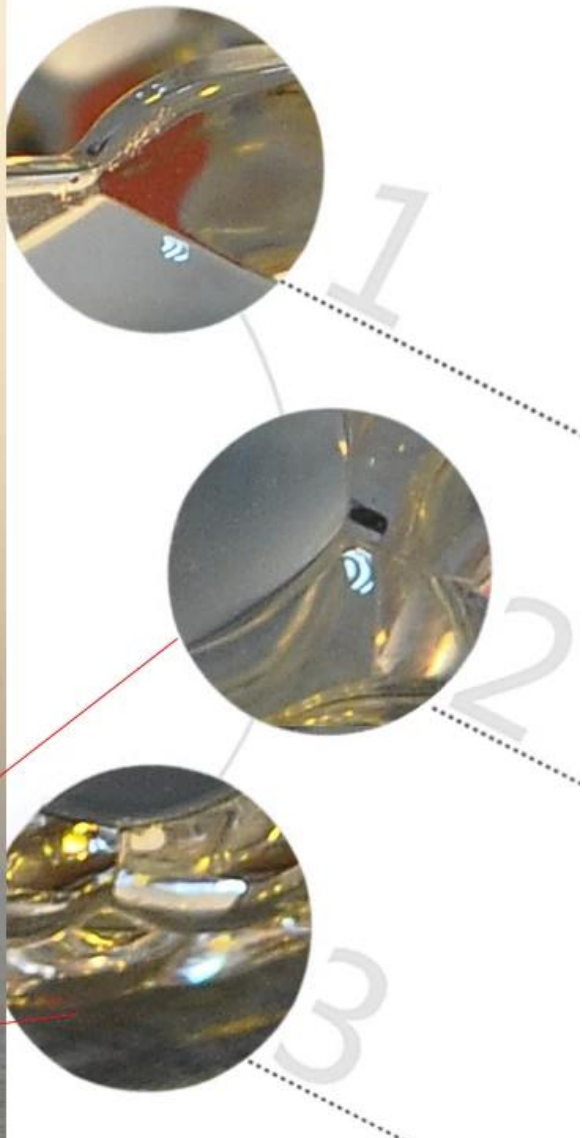

Product Details:

Produk No.	SGHY1419
Bahan	Kaca putih yang tinggi
Kraf	Mesin kaca ditekan
Kalis masa	1. Produk Sedia Ada, masa sampel 5 hari 2. Keperluan untuk pembukaan semula-produk, masa sampel 15 hari
Pakej	Pembungkusan Besar, peralatan pembungkusan 72 telur
Kapasiti	500,000 kepada 1,000,000 / bulan
Masa penghantaran	Dalam tempoh 35 hari selepas sampel dan perintah pengesahan
Terma Pembayaran	T / T 30% bayaran pendahuluan, membayar baki yang patut dibayar untuk melihat satu salinan bil muatan
Pengangkutan	Perkapalan, pengangkutan udara, penghantaran ekspres antarabangsa; tetamu pengangkutan dan lain-lain yang ditetapkan
Ciri-ciri Produk	1. mesin tekanan Candlestick, Berkualiti tinggi 2. Boleh digunakan untuk gereja dan keluarga 3. mesra alam bahan 4. CE & amp; Ujian FD & amp; Ujian CA65
Bagi anda untuk memilih	1. Anda memenuhi reka bentuk yang berbeza dan saiz 2. apa-apa warna cat, pembekuan, elektrik, ukiran laser boleh dilakukan 3. Boleh menyediakan pembungkusan khas seperti mengecut filem, warna kotak hadiah, kotak hadiah putih 4. Kami mempunyai pasukan yang berdedikasi pemeriksaan kawalan kualiti 5. Kami mempunyai pangkalan pengeluaran profesional dan gudang bagi memastikan penyampaian

Gambar:

T:103mm

H:110mm

B:57mm

Produk Berkaitan:

[pemegang lilin kaca yang jelas](#)

[Pemegang lilin kaca Square](#)

[Perkahwinan Candlestick](#)