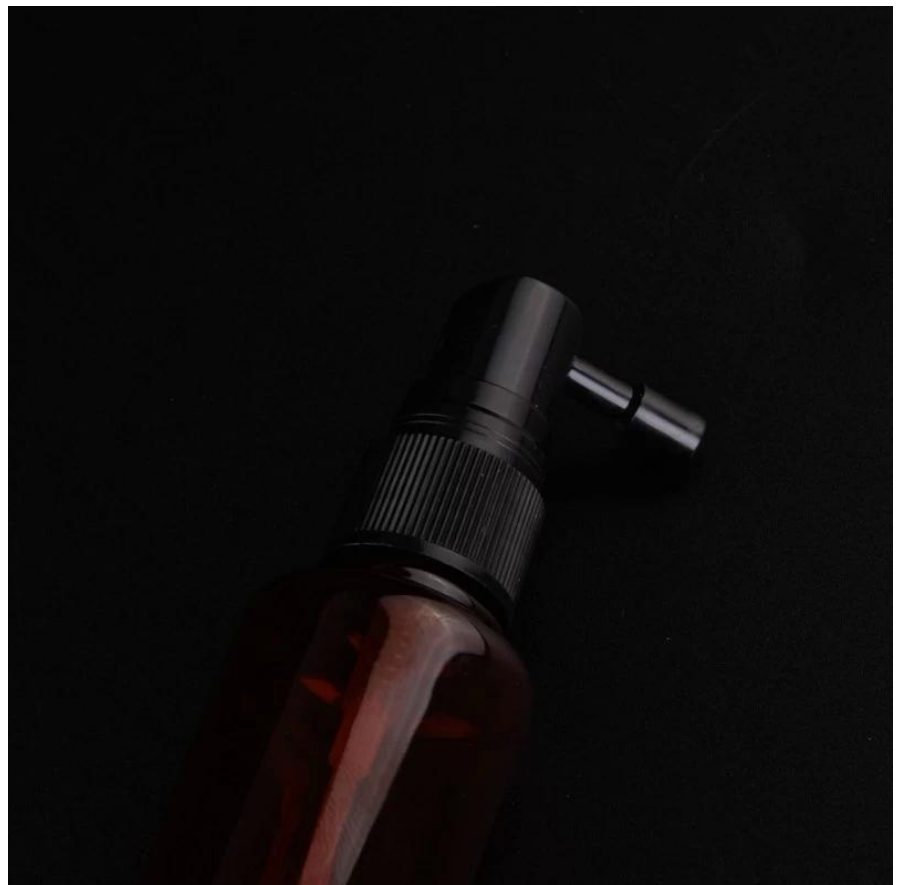

Reka bentuk saiz fleksibel membolehkan pasaran anda berkembang pesat

NO Item:SGSY23011308
Diameter atas: 36mm
Diameter bawah: 38mm
Ketinggian: 125mm
Berat: 19g
Kapasiti: 110ml

Reka bentuk tersuai dan saiz yang berbeza tersedia