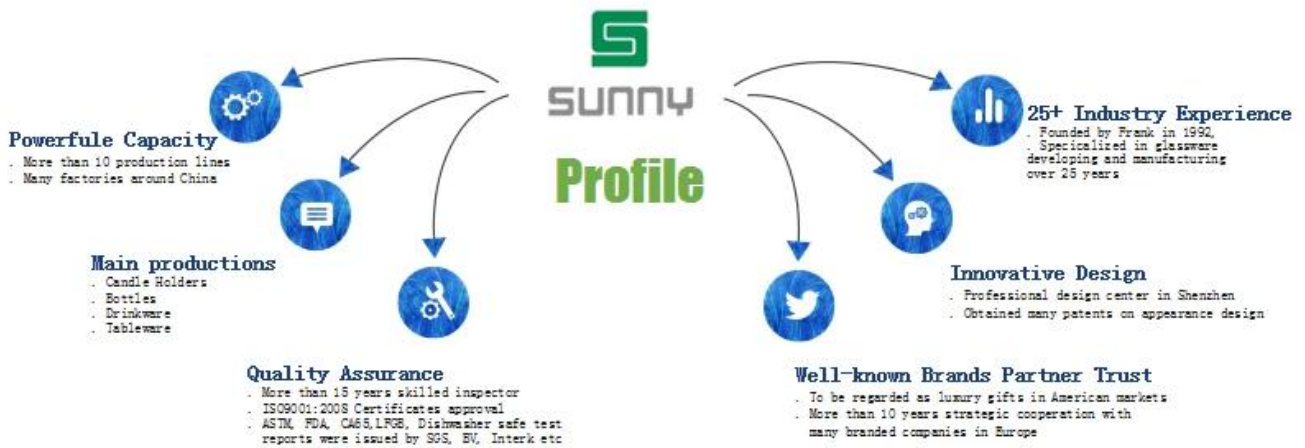

Sample Room

4,000+ Items for Choice

Shenzhen Sunny Glassware Co.,Ltd

—To be your **Reliable Supplier**

公司简介

1. 专业生产各种玻璃器皿
2. 拥有完善的质量管理体系
3. 产品远销欧美日韩

产品特点

1. 材质优良
 2. 工艺精湛
- 产品种类丰富