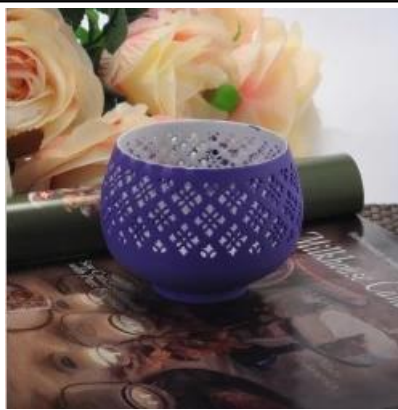

T:80mm

H:94mm

B:70mm

Similar Products Link

Office & Sample Room

[www.tabkeware.com](#) 1992年創立，擁有20年專業生產經驗，專營各類陶瓷、玻璃、不銹鋼、塑料、紙製品等。

 產品種類繁多，歡迎各界人士垂詢。

[www.tabkeware.com](#) 4,000餘種產品，歡迎各界人士垂詢。