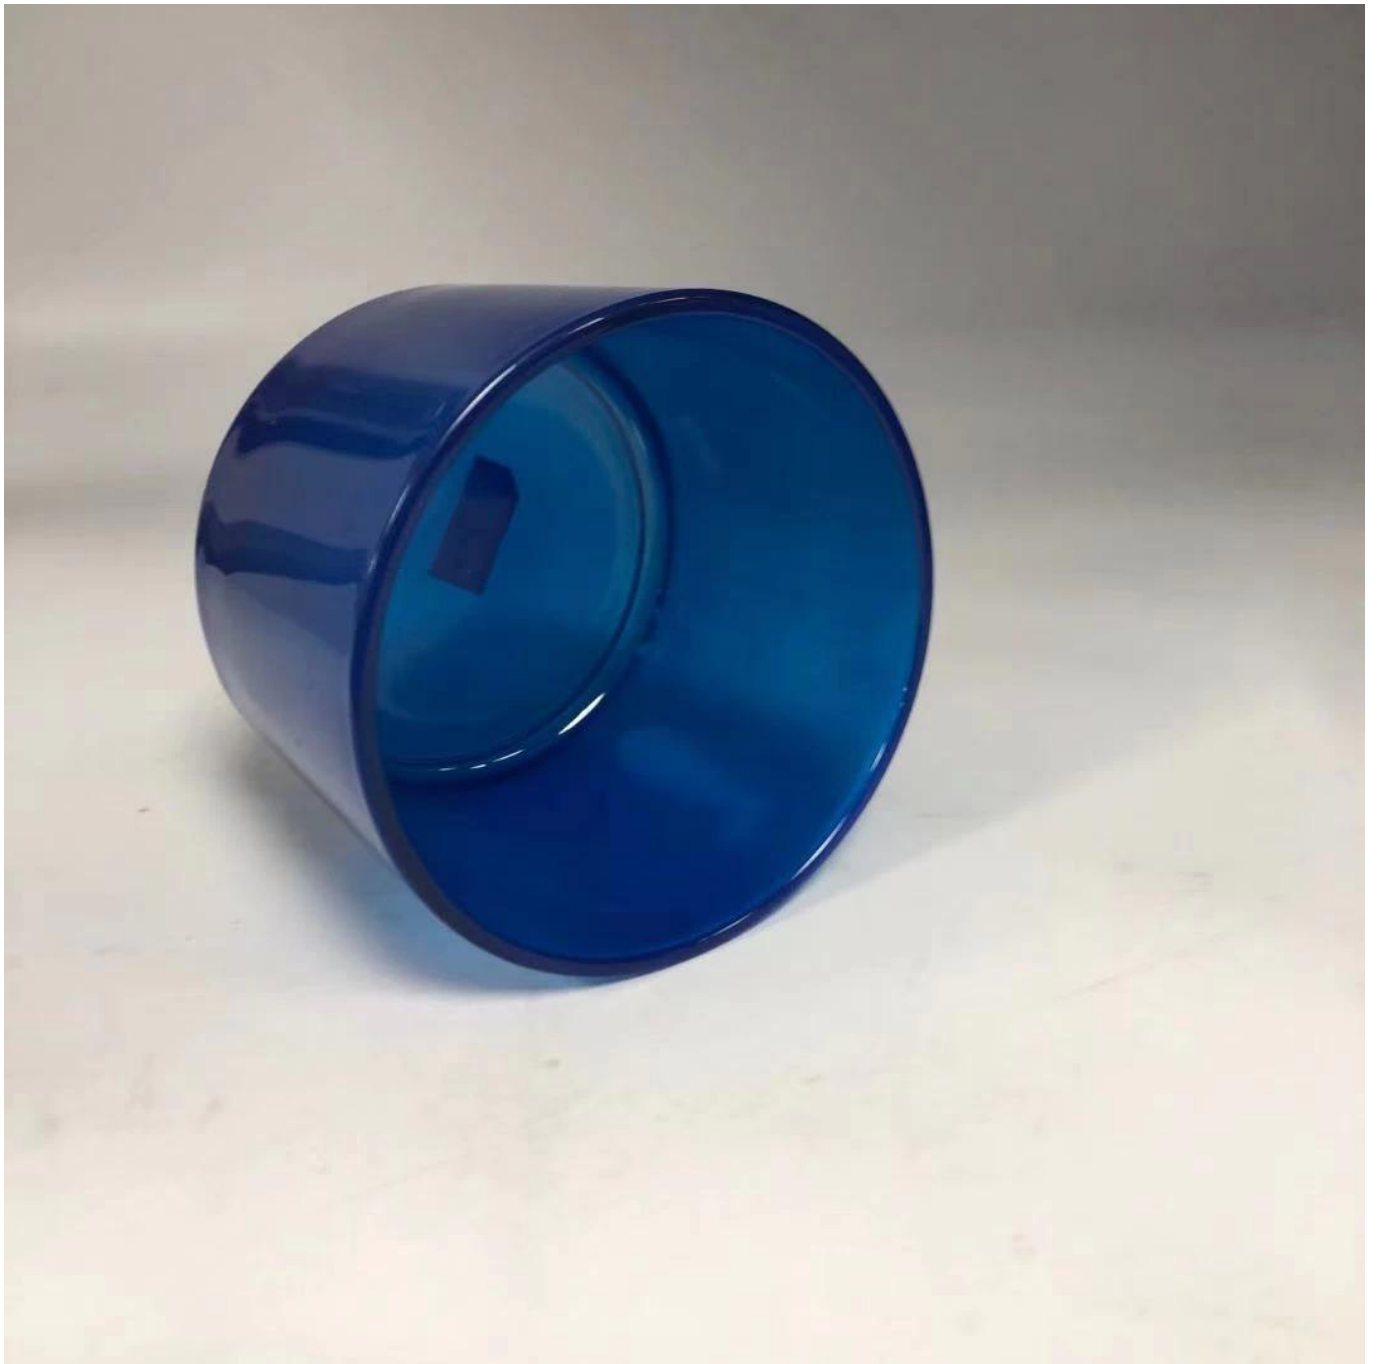

portacandele in vetro decorativo blu navy

Product Details

Oggetto numero.	SG11080
Materiale	Materiale di vetro bianco alto
Processi	fatto a macchina
Campiona il tempo	1. 5 giorni se esistono forme e dimensioni del vetro 2. 15 giorni se è necessaria una nuova forma o dimensione del vetro
Imballaggio	Imballaggio normale, 4 pezzi nella scatola interna, 48 pezzi per cartone
Capacità del prodotto	500.000 ~ 1.000.000 di pezzi al mese
Tempo di consegna	Entro 35 giorni dalla conferma del campione e dell'ordine
Termini di pagamento	Deposito del 30% da T / T in anticipo e saldo contro la copia di B / L
Spedizione	Via mare, via aerea, tramite Express e il tuo spedizioniere è accettabile
caratteristiche del prodotto	1. Fatto a macchina barattolo di candele votive in vetro con alta qualità 2. Adatto per l'uso in hotel, casa, ecc. 3. È ecologico 4. Incontra il test ASMT
Per le tue scelte	1. Diversi modelli e dimensioni per la scelta 2. Qualsiasi colore dipinto, gelo, placca, lavorazione intagliatore laser modello 3. Pacchetto speciale come pellicola termoretraibile, confezione regalo colorata, confezione regalo bianca ecc. 4. Abbiamo lavoratori esclusivi per il controllo di qualità 5. Abbiamo un'officina e un magazzino professionali per garantire i tempi di consegna