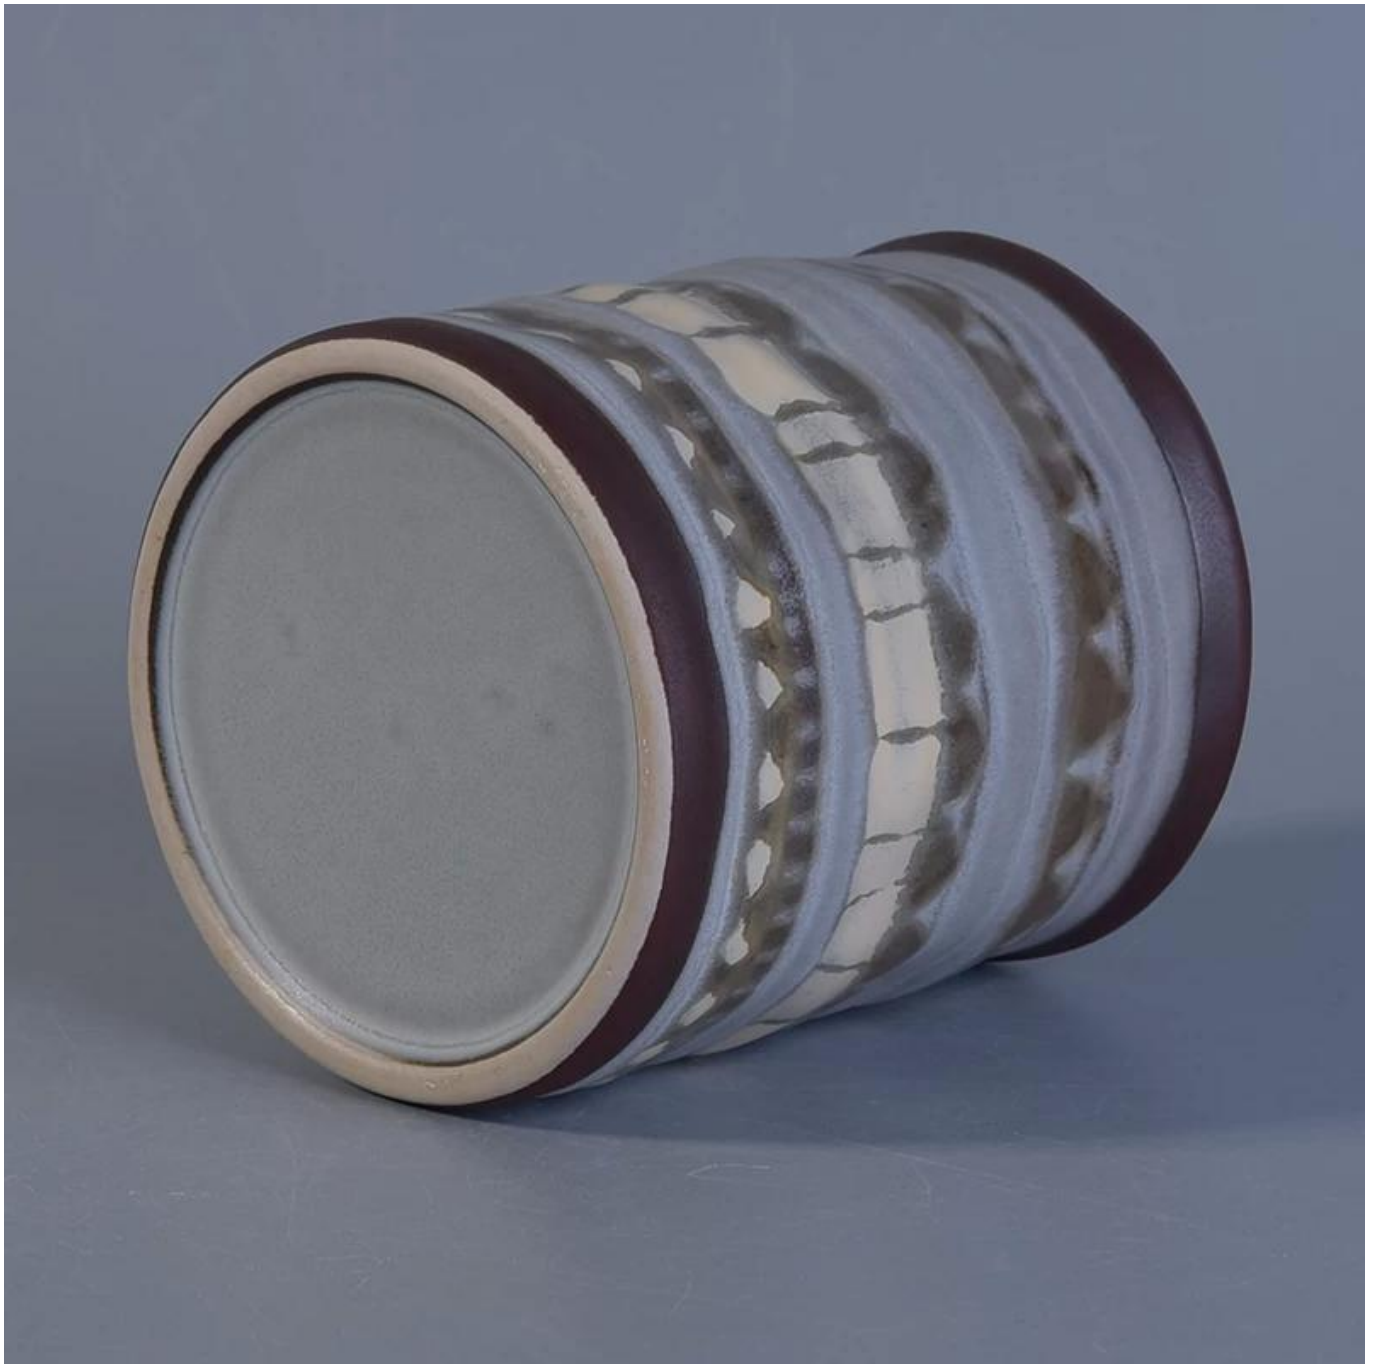

decorazione domestica della mano della vernice della banda della candela

Numero articolo.	Sgtx17060904b
Materiale	Ceramica
Mestiere	vaso di ceramica
Tempo di campioni	1.5 giorni se c'è un esistere e la dimensione della ceramica 2.15 giorni, se avete bisogno di una nuova forma e formato ceramica
Capacità del prodotto	500.000 ~ 1.000.000 pezzi al mese
Le caratteristiche dei prodotti	1. fatto a mano vaso di candela di ceramica 2. adatto ad uso in hotel, casa, ecc. 3. questo eco-friendly. 4. incontri la prova della FDA; ASTM; CA 65 test
Termine di consegna	1. entro 35 giorni dopo il campione e in ordine confermato. 2. within 10 giorni se abbiamo merci in azione
Termini di pagamento	1. deposito di 30% da t/t in anticipo, l'equilibrio dopo avere mostrato la copia di b/l 2. l/c, l'impegno, t/t e l'Unione occidentale possono essere accettabili, ma paesi differenti termini di pagamento differenti.
Imballaggio & modo di spedizione	1. imballaggio normale, 24pcs, 36pcs o 48pcs in scatola dell'esportazione, scatola con il divisore di cartone.Exorificio con il divisore dell'uovo 2. dal mare, da aria, da espresso e dall'agente di consegna accettabile come vostro requisito.