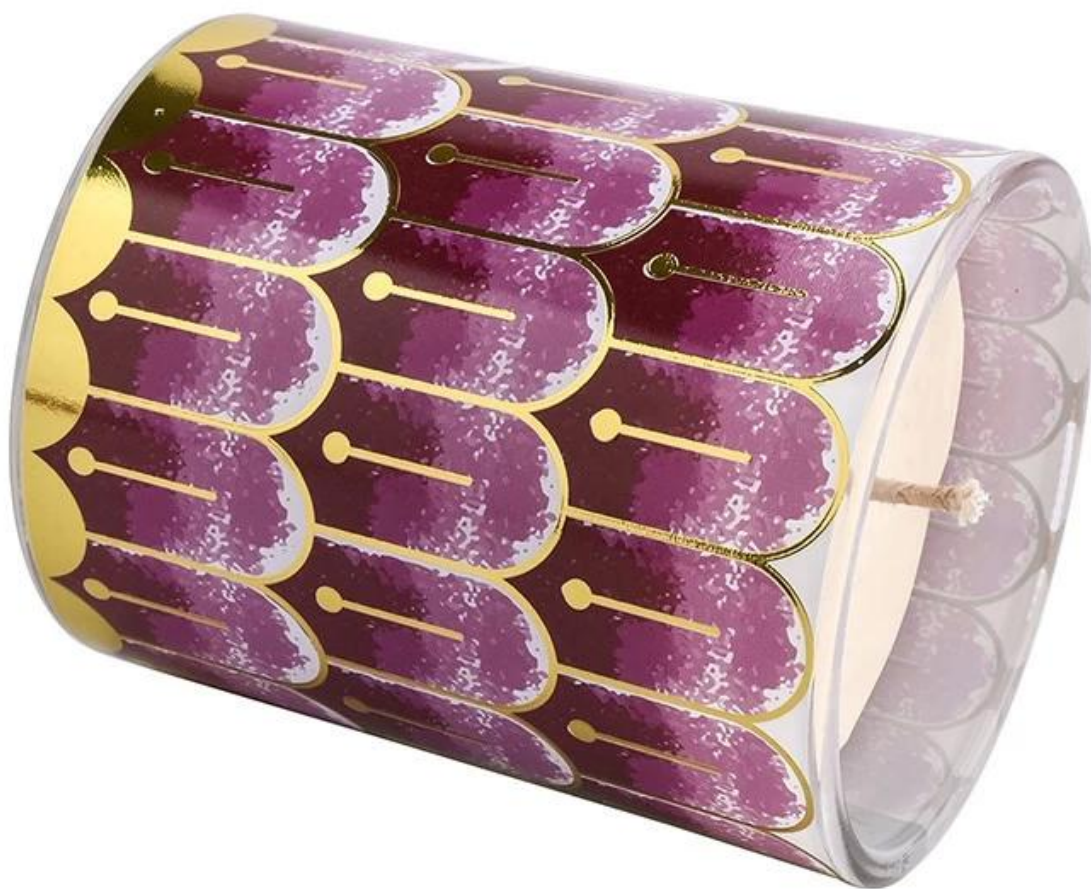

descrizione del prodotto

nome del prodotto

Carta da fiori UU per modellismo di pianoforte all'ingrosso barattolo di candela in vetro decorazione domestica

Tempo di campionamento	1. 5 giorni se sono presenti forma e dimensioni del vetro 2. 15 giorni, se hai bisogno di nuove forme e dimensioni di vetro
Misura	Articolo n.: SCRG210018 Diametro: 81 mm Altezza: 98 mm Diametro inferiore: 76 mm Peso: 406 g Capacità: 300 ml
Imballaggio	Imballaggio normale, confezione regalo individuale, scatola in PVC, scatola per finestra, scatola dei colori, scatola bianca, ecc
Tempi di consegna	Entro 35 giorni dalla conferma del campione e dell'ordine
Termine di pagamento	Deposito del 30% tramite T/T in anticipo e saldo contro la copia di B/L
Spedizione	<u>Via mare, via aerea, con Express</u> e il tuo spedizioniere è accettabile
Occasione d'uso	Decorazioni per la casa, decorazioni per matrimoni, bomboniere per matrimoni, miglioramenti della decorazione,

In questa frenetica vita urbana, alla ricerca di un ambiente tranquillo e bello, a partire da questa carta floreale UU a forma di pianoforte [barattolo di candela in vetro](#). Non è solo uno strumento di illuminazione, ma anche la perfetta integrazione tra arte e vita, ogni dettaglio rivela l'attento intaglio dell'artigiano e l'infinita ricerca della bellezza.

Ispirato alle linee eleganti dei pianoforti classici, il nostro [barattolo di candela in vetro](#) sono progettati con curve morbide, come una melodia incompiuta che racconta silenziosamente la storia della bellezza. Che sia posizionato sullo scaffale o sul tavolo da pranzo, può diventare un paesaggio unico nello spazio, così che ogni angolo della casa sia pieno di arte.