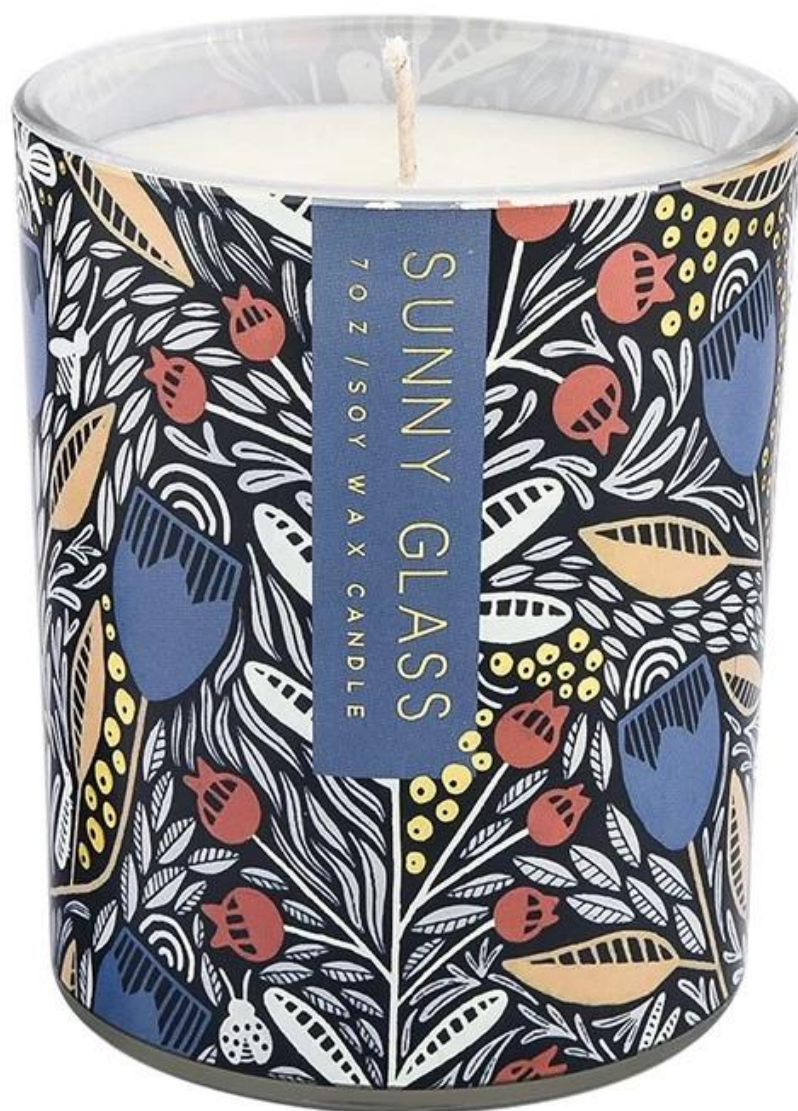

### Descrizione del prodotto

**nome del prodotto**

Carta per decalcomanie dal nuovo design all'ingrosso barattolo di candela in vetro per realizzare candele

<b>Tempo di campionamento</b>	1. 5 giorni se sono presenti forma e dimensioni del vetro 2. 15 giorni, se hai bisogno di nuove forme e dimensioni di vetro
<b>Misurare</b>	<b>Oggetto numero.:</b> SCRG210035 <b>Diametro:</b> 81 mm <b>Altezza:</b> 98 mm <b>Diametro inferiore:</b> 76 mm <b>Peso:</b> 406 g <b>Capacità:</b> 300 ml
<b>Imballaggio</b>	Imballaggio normale, confezione regalo individuale, scatola in PVC, scatola per finestra, scatola dei colori, scatola bianca, ecc
<b>Tempi di consegna</b>	Entro 35 giorni dalla conferma del campione e dell'ordine
<b>Termine di pagamento</b>	Deposito del 30% tramite T/T in anticipo e saldo contro la copia di B/L
<b>Spedizione</b>	<u><b>Via mare, via aerea, con Express</b></u> e il tuo spedizioniere è accettabile
<b>Occasione d'uso</b>	Decorazioni per la casa, decorazioni per matrimoni, bomboniere per matrimoni, miglioramenti della decorazione,

Questo [barattolo di candela in vetro](#) è realizzata in vetro trasparente di alta qualità, resistente alle alte temperature e non si rompe facilmente, garantendo che la candela bruci in modo sicuro e mostrando chiaramente i dettagli fini della carta adesiva.