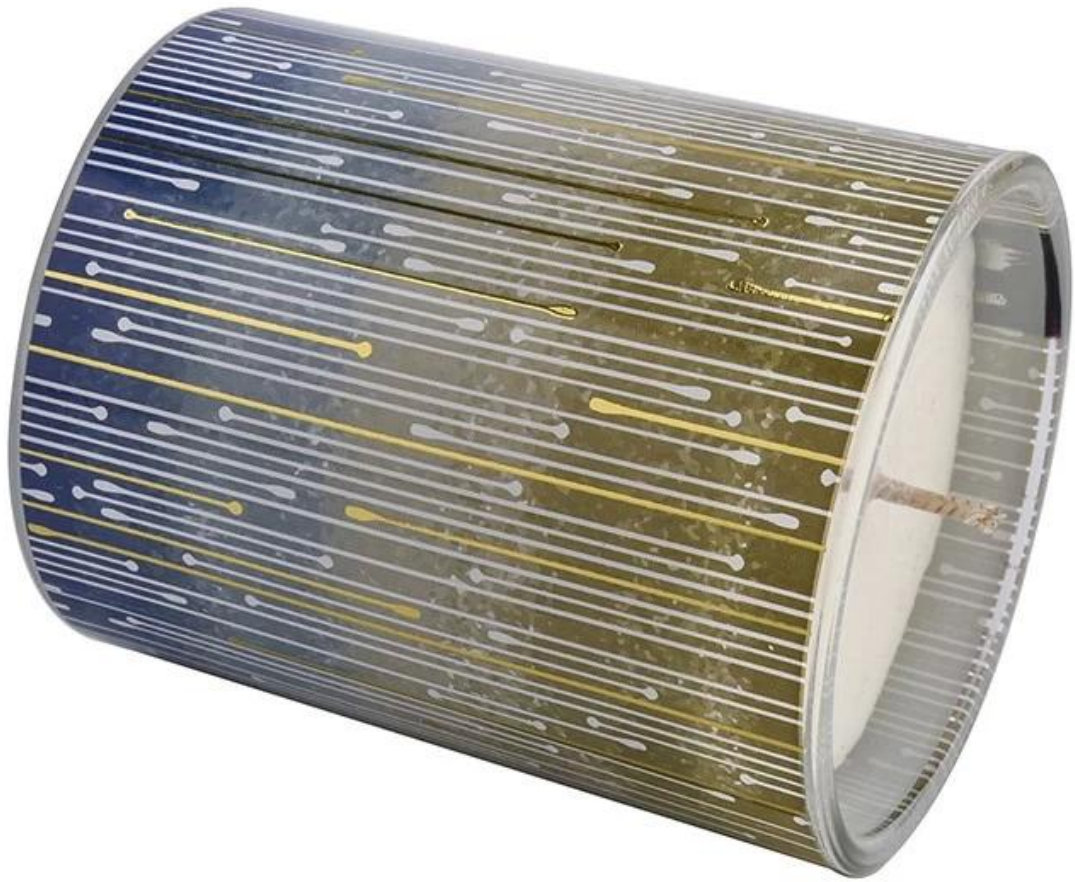

descrizione del prodotto

nome del prodotto

Nuovo design all'ingrosso bellissimo modello di colore sfumato **barattolo di candela in vetro**

Tempo di campionamento	<p>1. 5 giorni se sono presenti forma e dimensioni del vetro</p> <p>2. 15 giorni, se hai bisogno di nuove forme e dimensioni di vetro</p>
Misura	<p>Articolo n.:SCRG210018</p> <p>Diametro: 81 mm</p> <p>Altezza: 98 mm</p> <p>Diametro inferiore:76 mm</p> <p>Peso:406 g</p> <p>Capacità: 300 ml</p>
Imballaggio	<p>Imballaggio normale, confezione regalo individuale, scatola in PVC, scatola per finestra, scatola dei colori, scatola bianca, ecc</p>
Tempi di consegna	<p>Entro 35 giorni dalla conferma del campione e dell'ordine</p>
Termine di pagamento	<p>Deposito del 30% tramite T/T in anticipo e saldo contro la copia di B/L</p>
Spedizione	<p><u>Via mare, via aerea, con Express</u> e il tuo spedizioniere è accettabile</p>
Occasione d'uso	<p>Decorazioni per la casa, Decorazioni per matrimoni, Bomboniere nuziali, Miglioramento della decorazione,</p>

Scegliamo materiali in vetro di alta qualità e lucidamo e tingiamo attentamente attraverso molteplici processi per garantire che ciascuno [barattolo di candela in vetro](#) ha una superficie liscia e delicata e una perfetta transizione cromatica. Questa non è solo una necessità quotidiana, ma anche una collezione d'arte, per aggiungere un tocco di stile straordinario al tuo ambiente domestico.

Che tu stia godendo una serata tranquilla da solo o trascorrendo del tempo con la famiglia e gli amici, questo si è gradualmente macchiato [barattolo di candela in vetro](#) è il perfetto costruttore di ambienti. Quando la candela tremola dolcemente, la luce e l'ombra proiettano ombre screziate sulle pareti e un debole aroma riempie l'aria, in quel momento il tempo sembra essersi fermato, lasciando solo pieno di felicità.