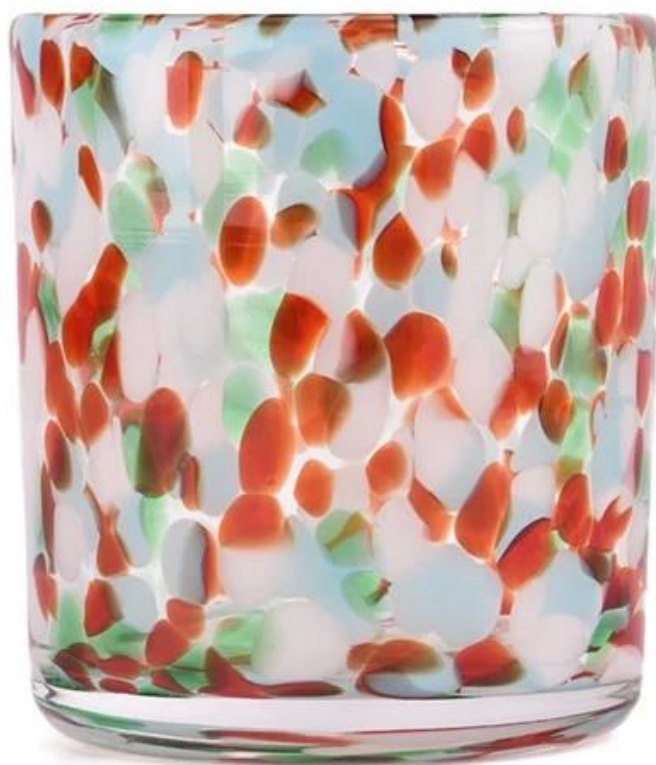

Descrizione del prodotto

Non è solo un [barattolo di candela di vetro](#), È un'opera d'arte. Il nostro design unico unico rende ogni barattolo di candela, come un tesoro in natura.

Che si tratti di un momento tranquillo di notte, o di un momento felice con gli amici, l'arcobaleno macchiato **barattoli di candela di vetro** Può creare un'atmosfera calda e romantica per te. Non è solo uno scenario bellissimo nella tua casa, ma anche una piccola benedizione nella tua vita.

Questo arcobaleno macinato **barattoli di candela di vetro** Fa un regalo perfetto per te. Che sia dato a parenti e amici, o come regalo per le vacanze, può trasmettere il tuo cuore e le tue benedizioni.