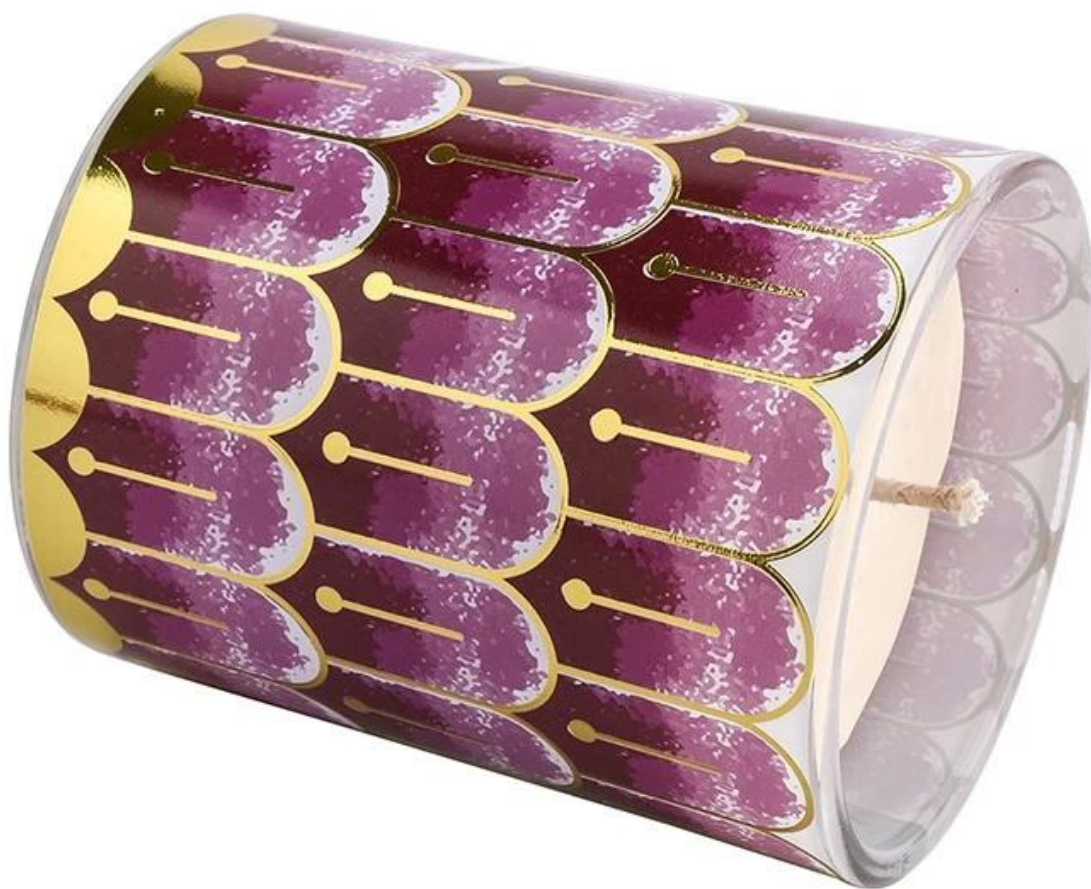

descrizione del prodotto

nome del prodotto

Barattoli di candela in vetro con decalcomanie all'ingrosso per la decorazione domestica

Tempo di campionamento	1. 5 giorni se sono presenti forma e dimensioni del vetro 2. 15 giorni, se hai bisogno di nuove forme e dimensioni di vetro
Misura	Articolo n.:SCRG210018 Diametro: 81 mm Altezza: 98 mm Diametro inferiore: 76 mm Peso: 406 g Capacità: 300 ml
Imballaggio	Imballaggio normale, confezione regalo individuale, scatola in PVC, scatola per finestra, scatola dei colori, scatola bianca, ecc
Tempi di consegna	Entro 35 giorni dalla conferma del campione e dell'ordine
Termine di pagamento	Deposito del 30% tramite T/T in anticipo e saldo contro la copia di B/L
Spedizione	<u>Via mare, via aerea, con Express</u> e il tuo spedizioniere è accettabile
Occasione d'uso	Decorazioni per la casa, decorazioni per matrimoni, bomboniere, miglioramenti della decorazione.

In questa frenetica vita urbana, alla ricerca di un ambiente tranquillo e bello, a partire da questa carta floreale UU a forma di pianoforte [barattolo di candela in vetro](#). Non è solo uno strumento di illuminazione, ma anche la perfetta integrazione tra arte e vita, ogni dettaglio rivela l'attento intaglio dell'artigiano e l'infinita ricerca della bellezza.

Ispirato alle linee eleganti dei pianoforti classici, il nostro [barattolo di candela in vetro](#) sono progettati con curve morbide, come una melodia incompiuta che racconta silenziosamente la storia della bellezza. Che sia posizionato sullo scaffale o sul tavolo da pranzo, può diventare un paesaggio unico nello spazio, così che ogni angolo della casa sia pieno di arte.