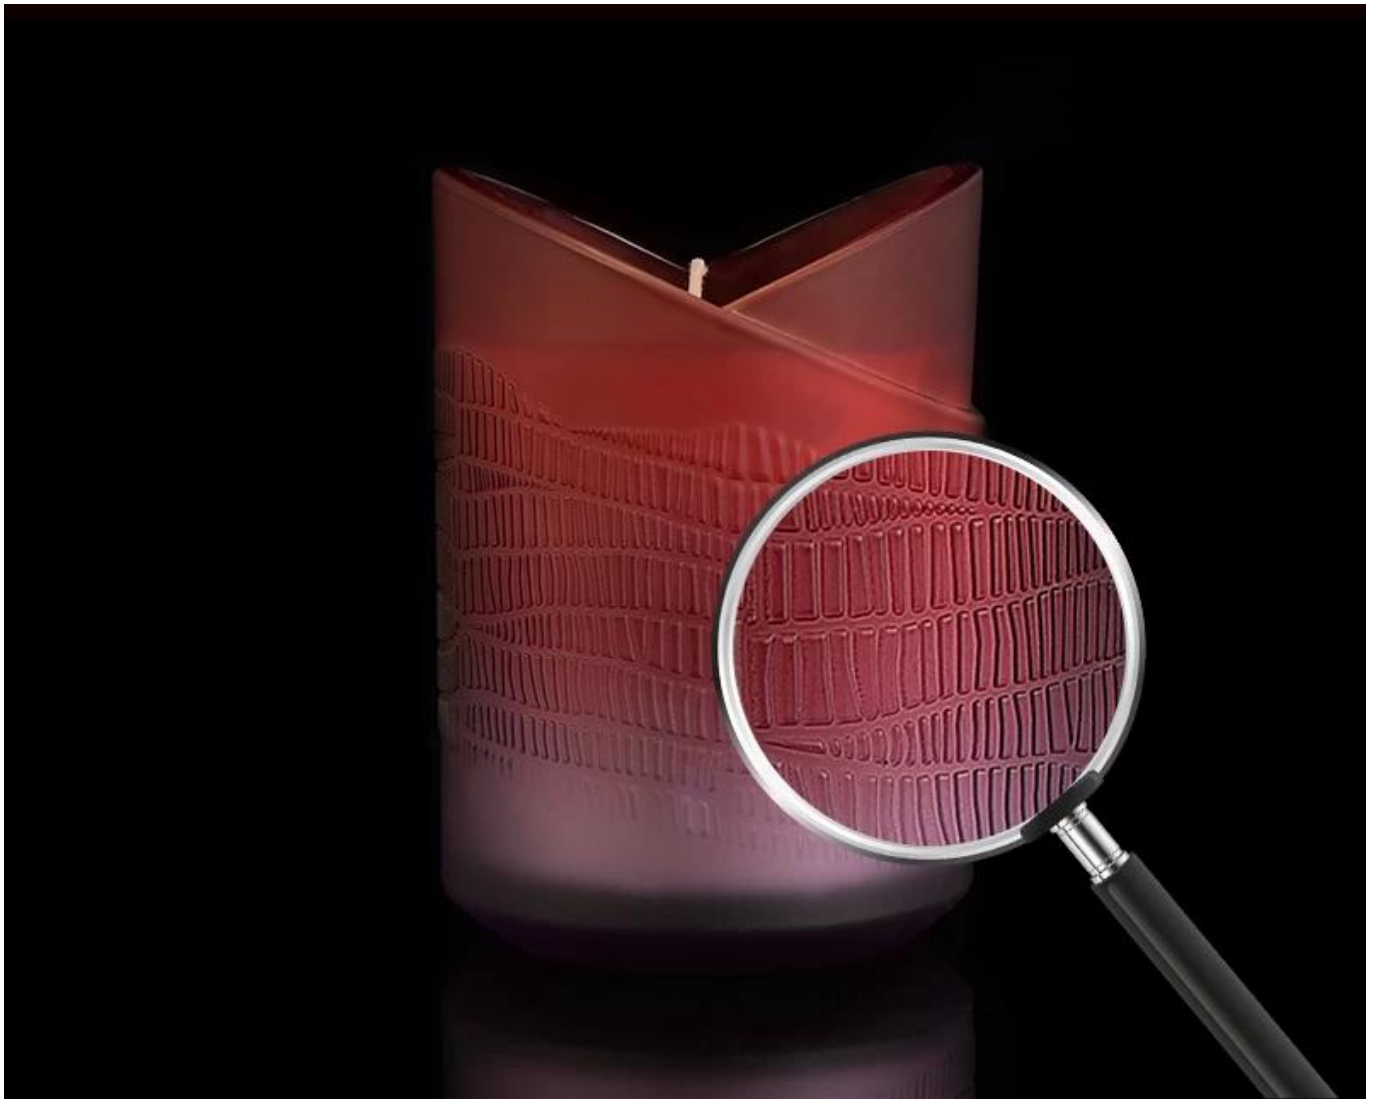

Barattolo di candela in vetro da 8 once all'ingrosso a forma di cuore da 10 once per matrimonio

I portacandele votivi disegnati con amore **rende il mondo pieno d'amore.**
Tenendolo nel palmo della mano e scaldandolo nel cuore.

Dopo ripetuti controlli da parte del designer e con l'aiuto della tecnologia di modellazione 3D per mostrare direttamente un effetto visivo. I clienti possono vedere i campioni stampati dalla stampante 3D entro 4 giorni, evitando così inutili sprechi di risorse prima della produzione in serie.