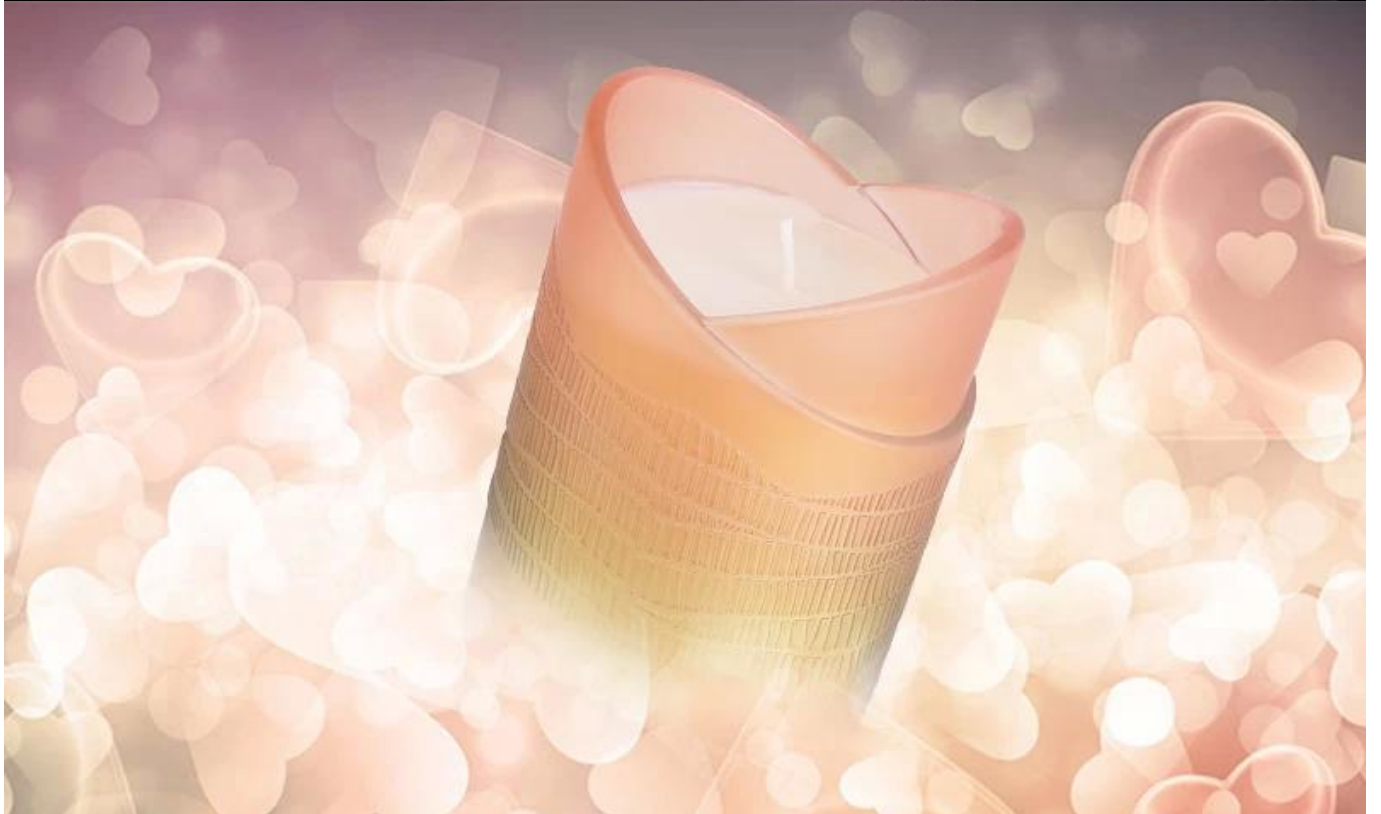

Barattolo di candela in vetro da 8 once all'ingrosso a forma di cuore da 10 once per matrimonio

I portacandele votivi disegnati con amore **rende il mondo pieno d'amore.**
Tenendolo nel palmo della mano e scaldandolo nel cuore.

Dopo ripetuti controlli da parte del designer e con l'aiuto della tecnologia di modellazione 3D per mostrare direttamente un effetto visivo. I clienti possono vedere i campioni stampati dalla stampante 3D entro 4 giorni, evitando così inutili sprechi di risorse prima della produzione in serie.