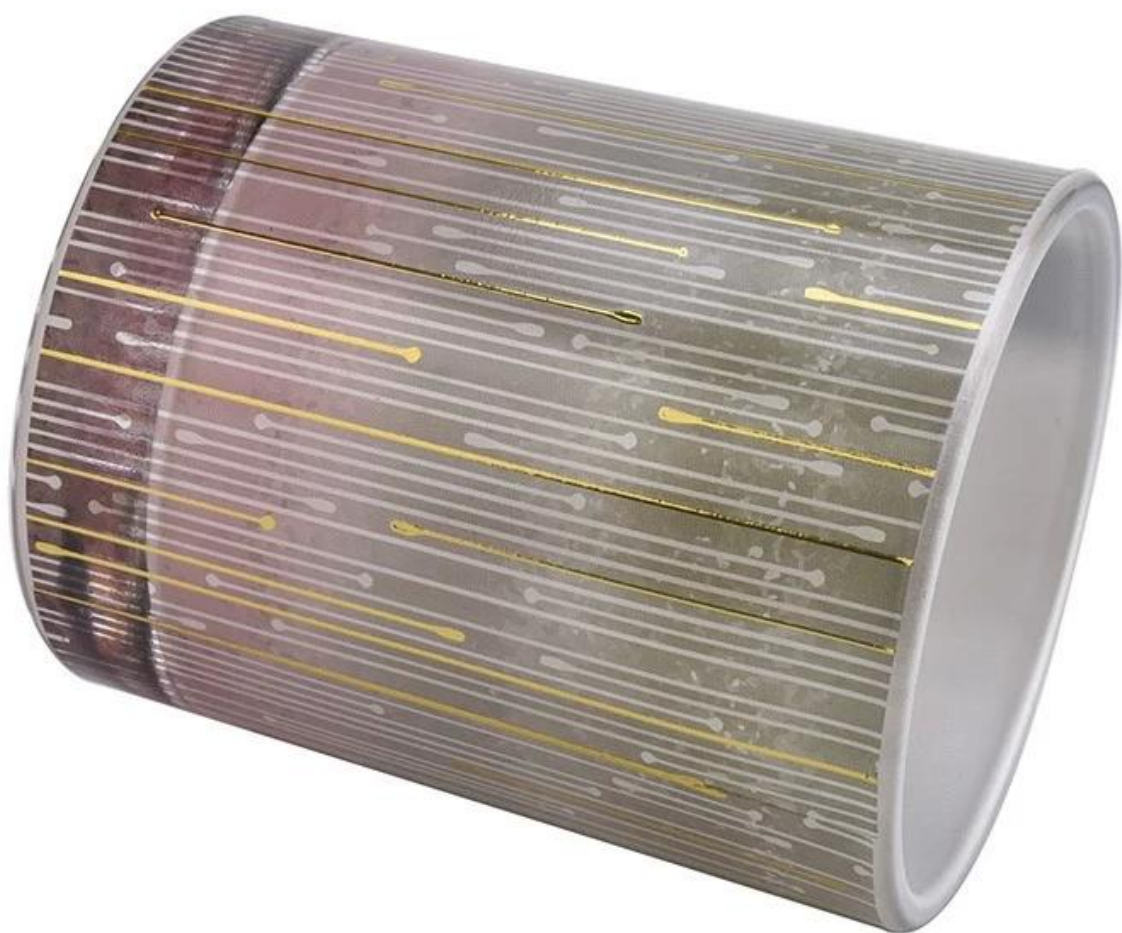

Nuovo colorato da 11 once [barattolo di candela in vetro](#) per l'arredamento della casa

Who We Are

- More than 20+ years experience glassware and ceramic ware supplier in China
- Innovative design capacity
- ISO9001 certificate approval
- Candle Holders, Bottles

descrizione del prodotto

nome del prodotto

Nuovo colorato da 11 once [barattolo di candela in vetro](#) per l'arredamento della casa

Tempo di campionamento	<p>1. 5 giorni se sono presenti forma e dimensioni del vetro</p> <p>2. 15 giorni, se hai bisogno di nuove forme e dimensioni di vetro</p>
Misura	<p>Articolo n.:SCRG210018</p> <p>Diametro: 81 mm</p> <p>Altezza: 98 mm</p> <p>Diametro inferiore:76 mm</p> <p>Peso:406 g</p> <p>Capacità: 300 ml</p>
Imballaggio	<p>Imballaggio normale, confezione regalo individuale, scatola in PVC, scatola per finestra, scatola dei colori, scatola bianca, ecc</p>
Tempi di consegna	<p>Entro 35 giorni dalla conferma del campione e dell'ordine</p>
Termine di pagamento	<p>Deposito del 30% tramite T/T in anticipo e saldo contro la copia di B/L</p>
Spedizione	<p><u>Via mare, via aerea, con Express</u> e il tuo spedizioniere è accettabile</p>
Occasione d'uso	<p>Decorazioni per la casa, Decorazioni per matrimoni, Bomboniere nuziali, Miglioramento della decorazione,</p>

Le nostre 11 onces colorate [barattolo di candela in vetro](#) cattura il tuo cuore in un'esplosione di colori. Ogni tocco di colore è stato attentamente calibrato per aggiungere un tocco di arte irripetibile al tuo spazio domestico.

Questo [barattolo di candela in vetro](#), realizzato in materiale di vetro colorato di alta qualità, non solo ha un aspetto cristallino, ma ha anche un'eccellente resistenza al calore. Anche se viene bruciato a lungo, può mantenere intatto il serbatoio, così puoi goderti il bel momento dello sfarfallio di ogni candela.