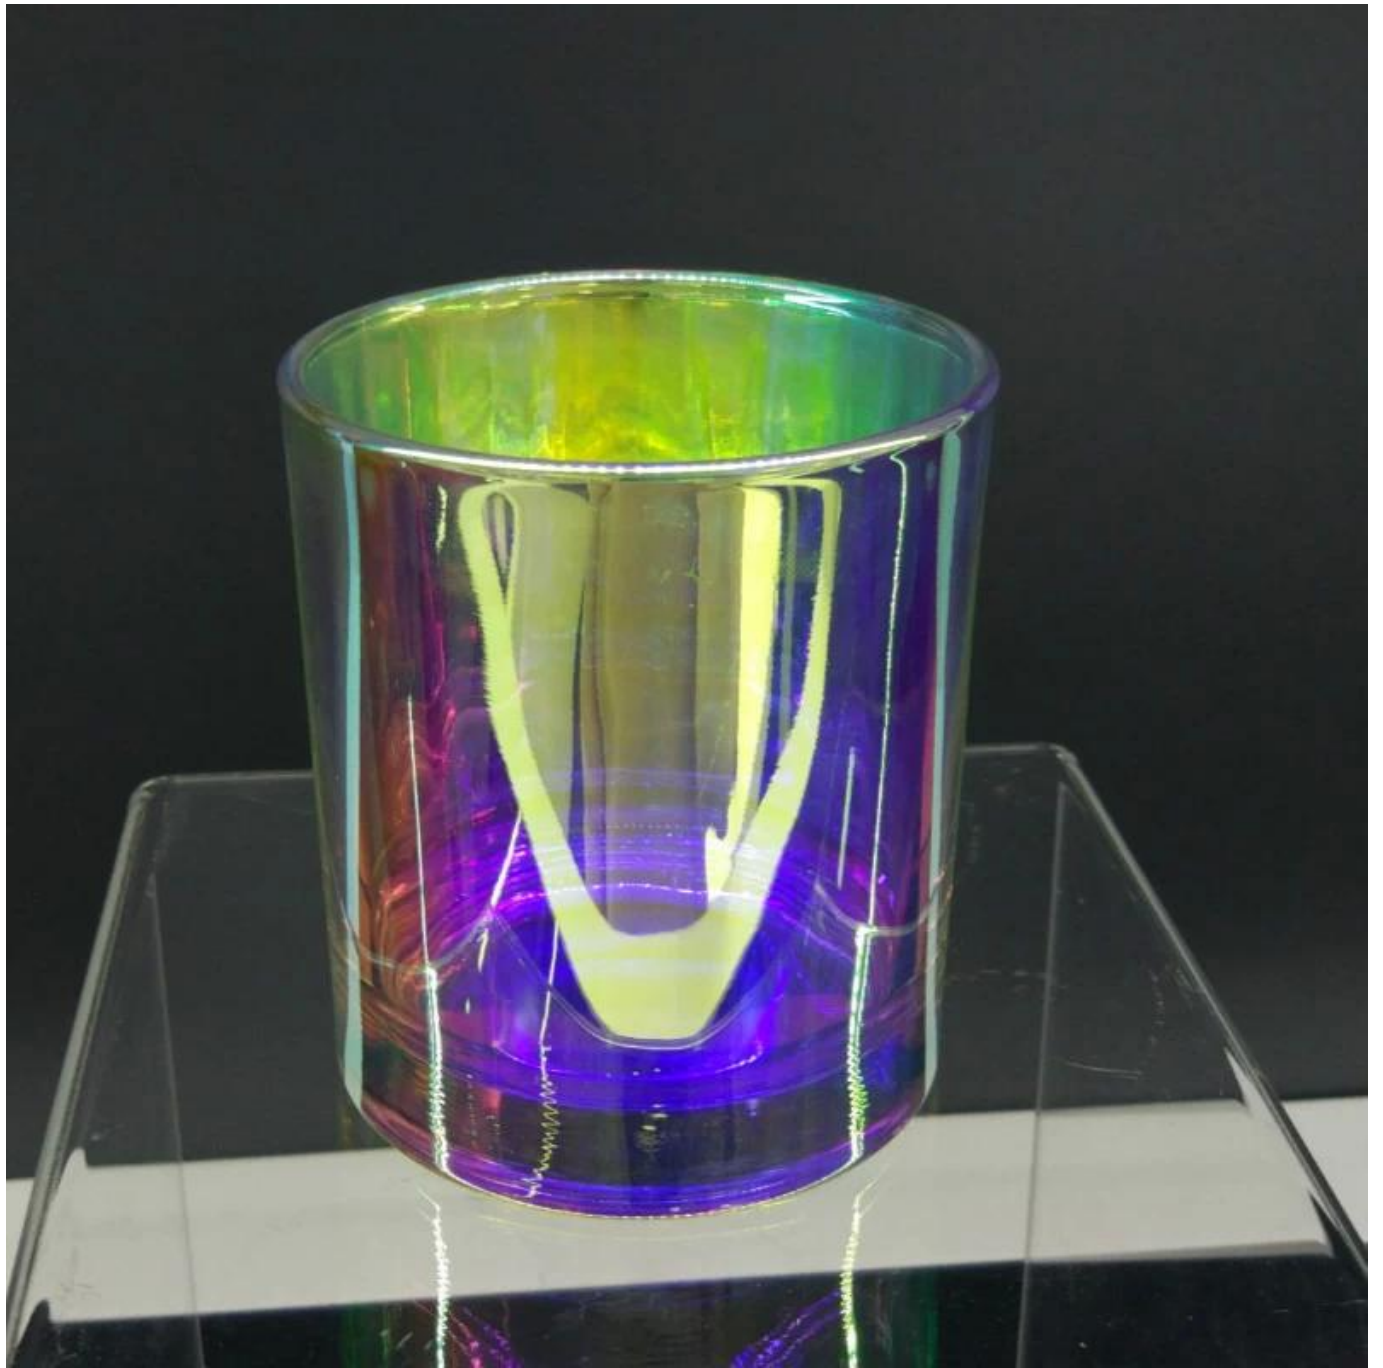

# Barattoli di candela cilindrici da 10 once recentemente iridescenti all'ingrosso per decorazioni domestiche

## Product Details

Articolo n.	SG8090RX
Materiale	Materiale di vetro alto
Processo	fatto a macchina
Tempo di campioni	1. 5 giorni se esiste forma e dimensione del vetro 2. 15 giorni se è necessaria una nuova forma o dimensione del vetro
Imballaggio	Imballaggio normale, 4 pezzi nella scatola interna, 48 pezzi per cartone
Capacità del prodotto	500.000~1.000.000 di pezzi al mese
Tempi di consegna	Entro 35 giorni dalla conferma del campione e dell'ordine
Termini di pagamento	Deposito del 30% tramite T/T in anticipo e saldo contro la copia di B/L
Spedizione	Via mare, via aerea, tramite Express e il tuo spedizioniere è accettabile
Caratteristiche del prodotto	1. Fatto a macchina <a href="#">Barattolo di candele votive in vetro</a> con alta qualità 2. Adatto per l'uso in hotel, casa, ecc. 3. È ecologico 4. Soddisfa il test ASMT
Per le tue scelte	1. Diversi modelli e dimensioni tra cui scegliere 2. Qualsiasi colore verniciato, gelo, placcatura, lavorazione con intagliatore laser 3. Pacchetto speciale come pellicola termoretraibile, confezione regalo colorata, confezione regalo bianca ecc. 4. Abbiamo lavoratori esclusivi per il controllo qualità 5. Disponiamo di officina e magazzino professionali per garantire i tempi di consegna