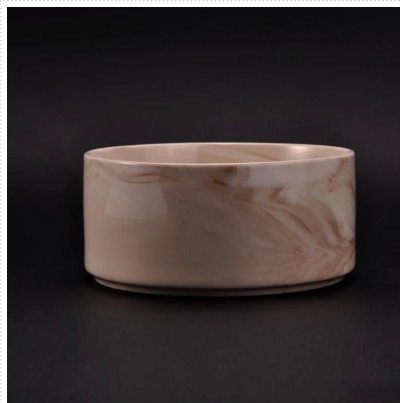

## L'utilizzo di prodotto

1. I titolari canlde ceramica possono essere usati nella decorazione di nozze, decorazione domestica, partito, banchetto, ecc,
2. Questo contenitore candela è molto grande come una splendida centro per un evento
3. La candela vasetti di ceramica possono decorare i vostri interni ed esterni con questo Delicated rosa cifra portacandele in vetro.

4. La nave candela ceramica è dono meraviglioso come housewarmings e altri eventi.

## More Product Pictures

Similar Products Link

decorativi fatti a mano cera di  
soia in ceramica vaso candela  
profumata

vendita calda opaco marmo  
bianco candela ciotola per il  
profumo di casa

Marmo candele profumate in  
ceramica vaso di candela con la  
stampa in marmo decal