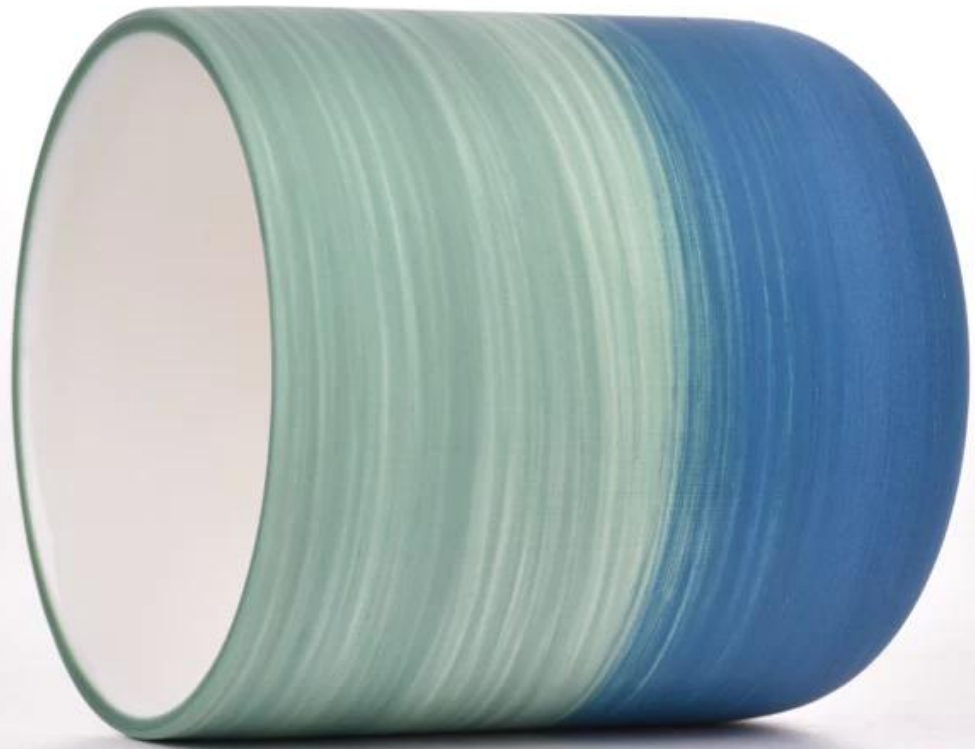

Perché scegliere Soleggiato.

nome del prodotto	Regalo personalizzato unico barattolo di candela in ceramica vuoto candela profumata barattolo di cera di soia
Campione tempo	1. 5 giorni se sono presenti forma e dimensioni del vetro 2. 15 giorni, se hai bisogno di nuove forme e dimensioni di vetro
Misura	Articolo n.: SGMK23041520 Diametro superiore: 87 mm Diametro inferiore: 50 mm Altezza: 96 mm Peso: 300 g Capacità: 391 ml Quantità minima ordinabile: 3000 pezzi
Imballaggio	Imballaggio normale, confezione regalo individuale, scatola in PVC, scatola per finestra, scatola dei colori, scatola bianca, ecc
Consegna tempo	Entro 35 giorni dalla conferma del campione e dell'ordine
Pagamento termine	Deposito del 30% tramite T/T in anticipo e saldo contro la copia di B/L
Spedizione	Via mare, via aerea, tramite Express e il tuo spedizioniere è accettabile
Occasione d'uso	Decorazioni per la casa, decorazioni per matrimoni, bomboniere, miglioramenti della decorazione