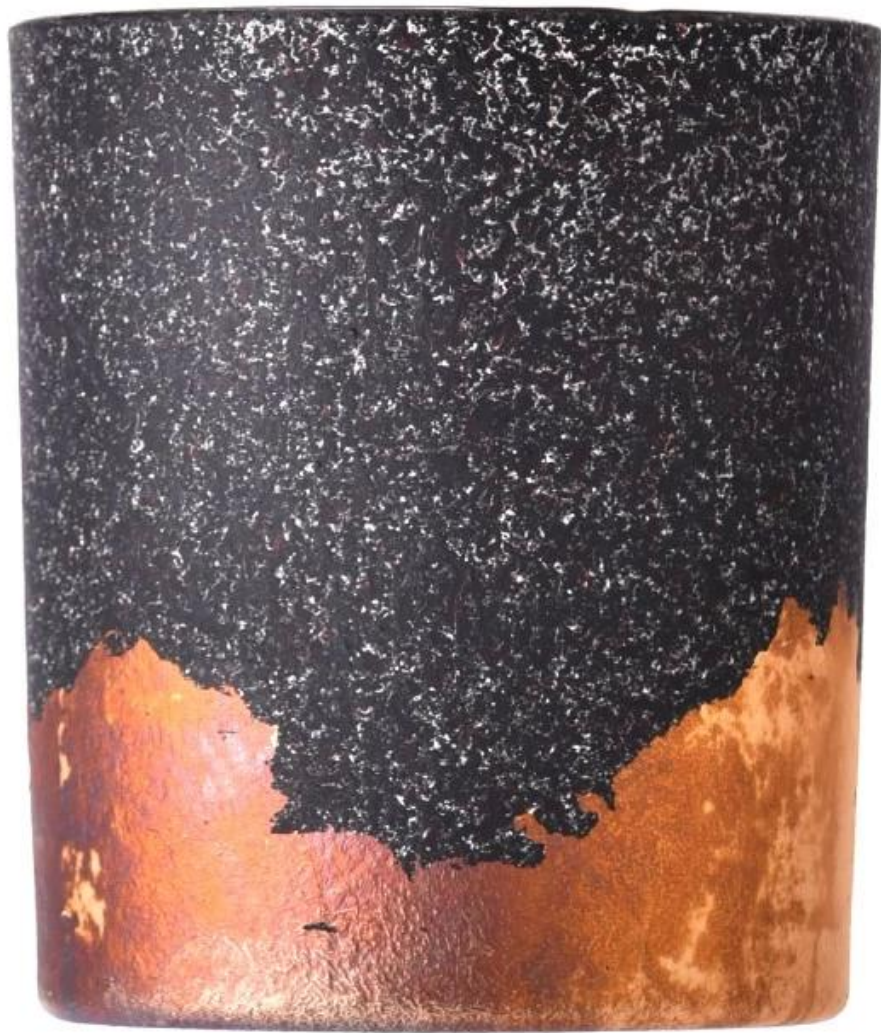

nome del prodotto	Barattoli di candela in vetro unici da 8 once per decorazioni natalizie
-------------------	---

Campione tempo	1. 5 giorni se sono presenti forma e dimensioni del vetro 2. 15 giorni, se hai bisogno di nuove forme e dimensioni di vetro
Misura	Articolo:SGTC23122003 Diametro superiore: 88 mm Diametro inferiore: 82 mm Altezza: 100 mm Peso: 330 g Capacità: 415 ml MOQ: 3000 pezzi
Imballaggio	Imballaggio normale, confezione regalo individuale, scatola in PVC, scatola per finestra, scatola dei colori, scatola bianca, ecc
Consegna tempo	Entro 35 giorni dalla conferma del campione e dell'ordine
Pagamento termine	Deposito del 30% tramite T/T in anticipo e saldo contro la copia di B/L
Spedizione	Via mare, via aerea, tramite Express e il tuo spedizionario è accettabile
Occasione d'uso	Decorazioni per la casa, decorazioni per matrimoni, bomboniere, miglioramenti della decorazione