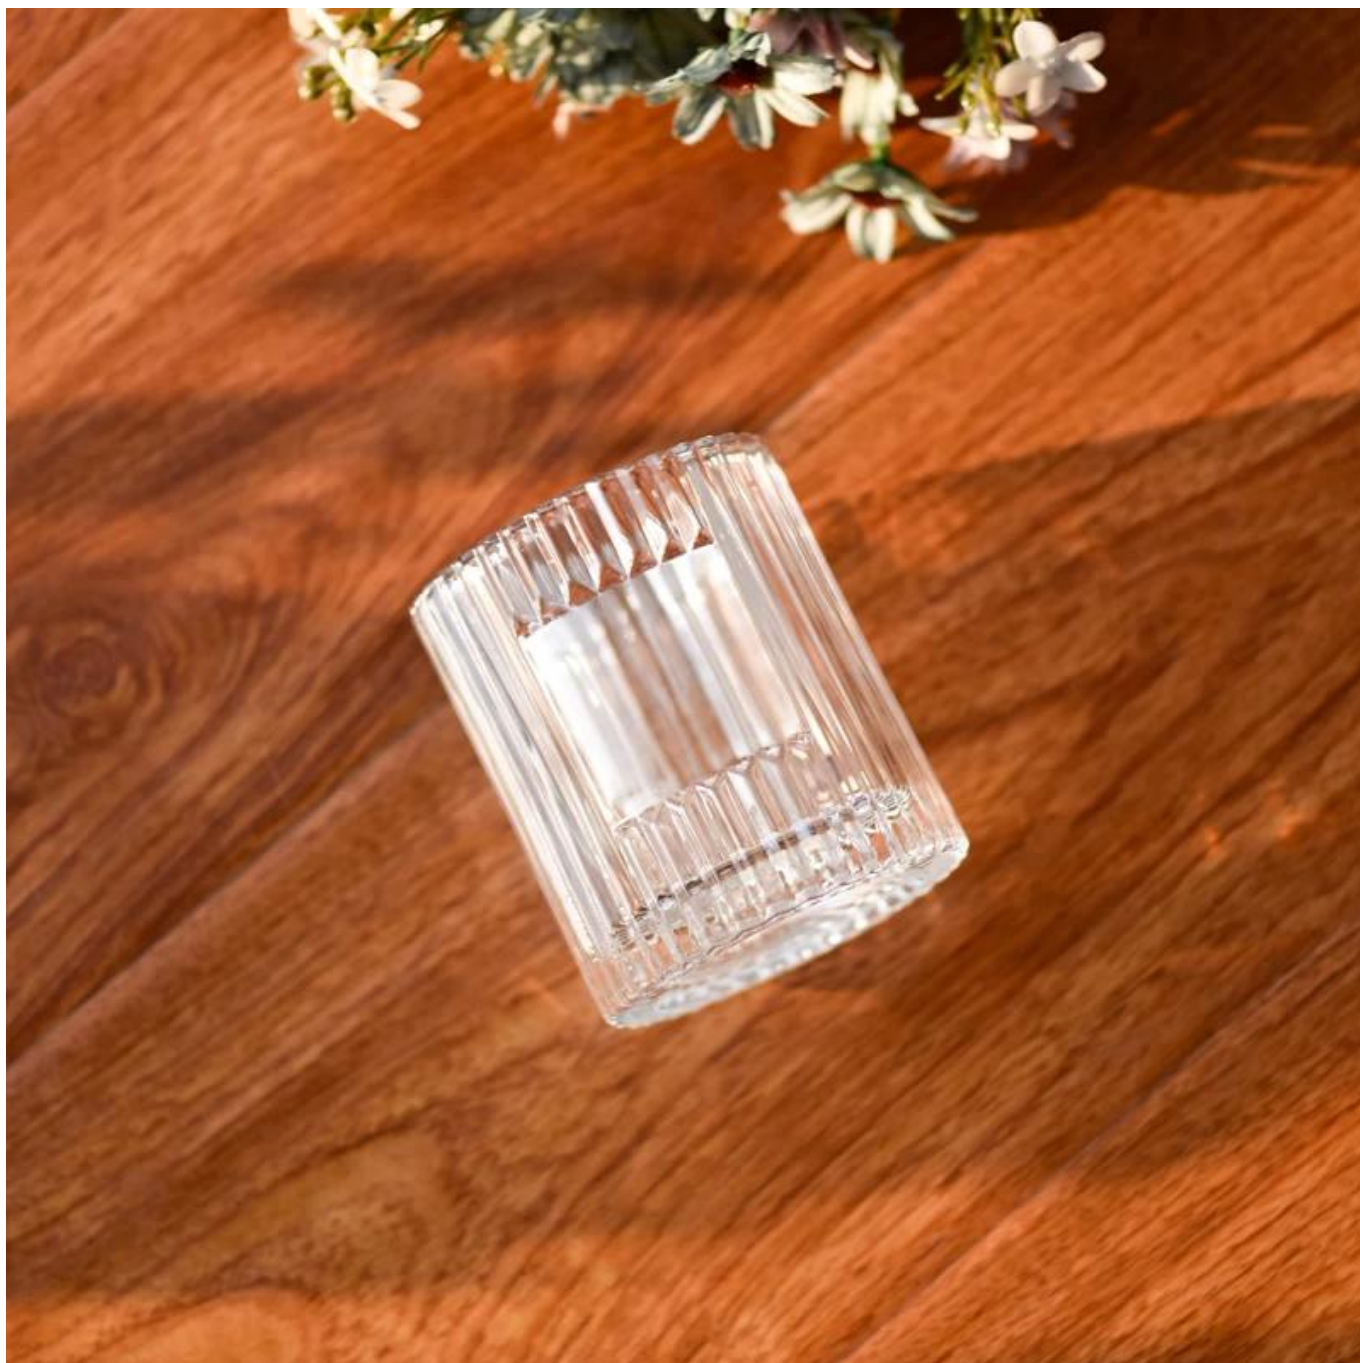

Questo **porta candele** è realizzato in materiale di vetro di alta qualità e ha le caratteristiche di durabilità. Il suo design semplice ed elegante può aggiungere un'atmosfera calda e romantica al tuo ambiente domestico.