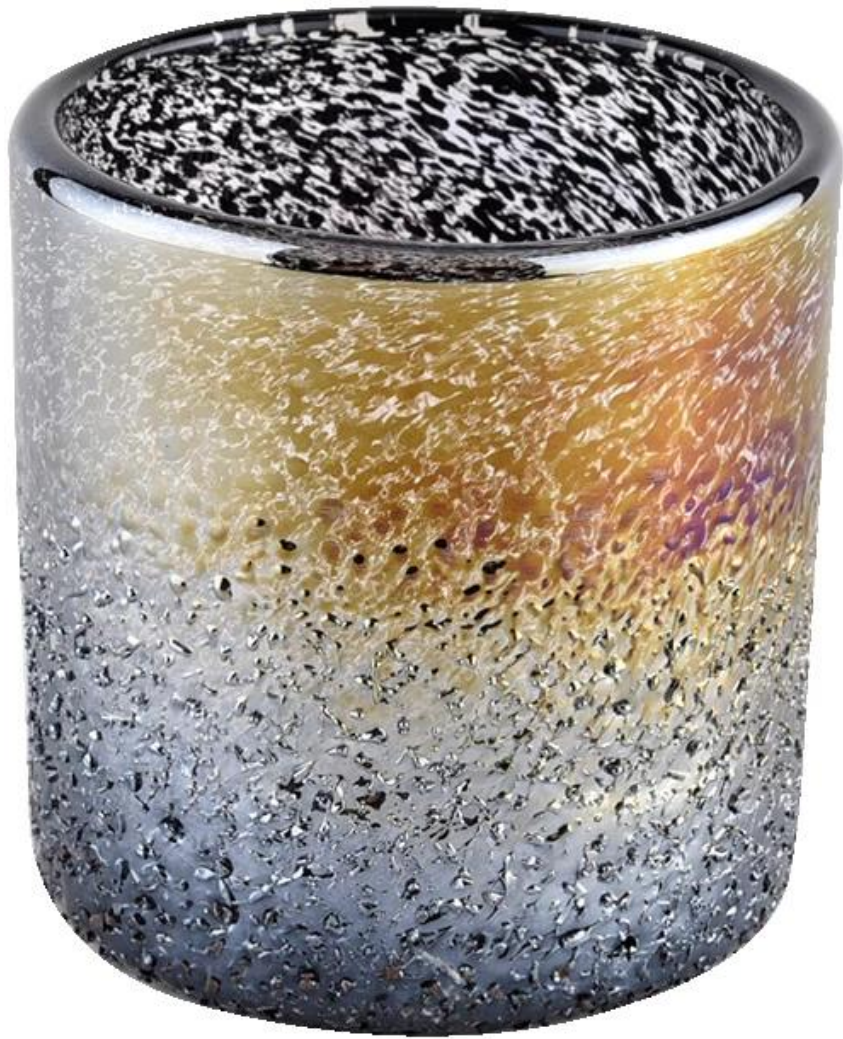

Vetrata soleggiata Jar del lussuoso vaso di candele in vetro cilindro per l'ingrosso

Award-winning team of designers has won the trust of many upscale brands like NEST Fragrance. The talented design team is unmatched in China.

Descrizione del prodotto

nome del prodotto	Vetrata soleggiata Jar del lussuoso vaso di candele in vetro cilindro per l'ingrosso
--------------------------	---

Tempo di campionamento	1. 5 giorni se c'è una forma e una dimensione di vetro 2. 15 giorni, se hai bisogno di nuove forme e dimensioni in vetro
Misurare	Articolo n.: Sglyp21072607. Diaggio superiore: 95mm Diario inferiore: 85 mm Altezza: 99mm. Peso: 453G. Capacità: 485 ml.
Confezione	Packaging normale, scatola regalo individuale, scatola in PVC, scatola della finestra, scatola a colori, scatola bianca, ecc.
Tempo di consegna	Entro 35 giorni dal campione e dall'ordine confermato
Scadenza di pagamento	Deposito del 30% da T / T in anticipo e il saldo rispetto a una copia di B / L
Spedizione	Via mare, in aereo, da Express e il tuo agente di spedizione è accettabile
Opportunità d'uso	Decorazione per la casa, decorazione del matrimonio, bomboniere, miglioramento della decorazione,