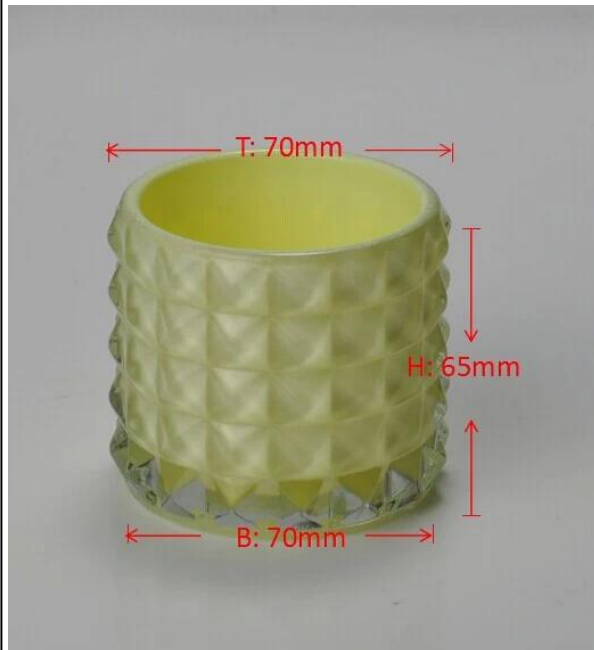

Matrimonio romantico cena Decor vetro cristallo candela titolare candelabro

Product Details

Nome dell'articolo	Matrimonio romantico cena Decor vetro cristallo candela titolare candelabro
Numero dell'elemento.	SGML15112602
Dimensioni	T: 70mm * b: 70 mm h: 65 mm
Peso	236g
Tempo di campionamento	1,5 giorni di esistere nella forma e dimensioni dei prodotti 02:15 giorni se hai bisogno di nuova forma e dimensioni dei prodotti
Imballaggio	Sicurezza imballaggio normale 24pcs / 36pcs / 48pcs per cartone esportazione ecc con divisore di uovo
MOQ	10000 pz
Tempi di consegna	Entro 35 giorni dopo ordine confermato
Termini di pagamento	30% deposito da T / T in anticipo, l'equilibrio dopo aver mostrato la copia di B / L
Caratteristica di prodotto	<ol style="list-style-type: none">1. alta qualità e prezzi competitivi2. Meet FDA, SGS, LFGB prova ecc.3. eco-friendly4. ampiamente si applica per nozze, partito, casa, bar, ecc.5. fatto a macchina