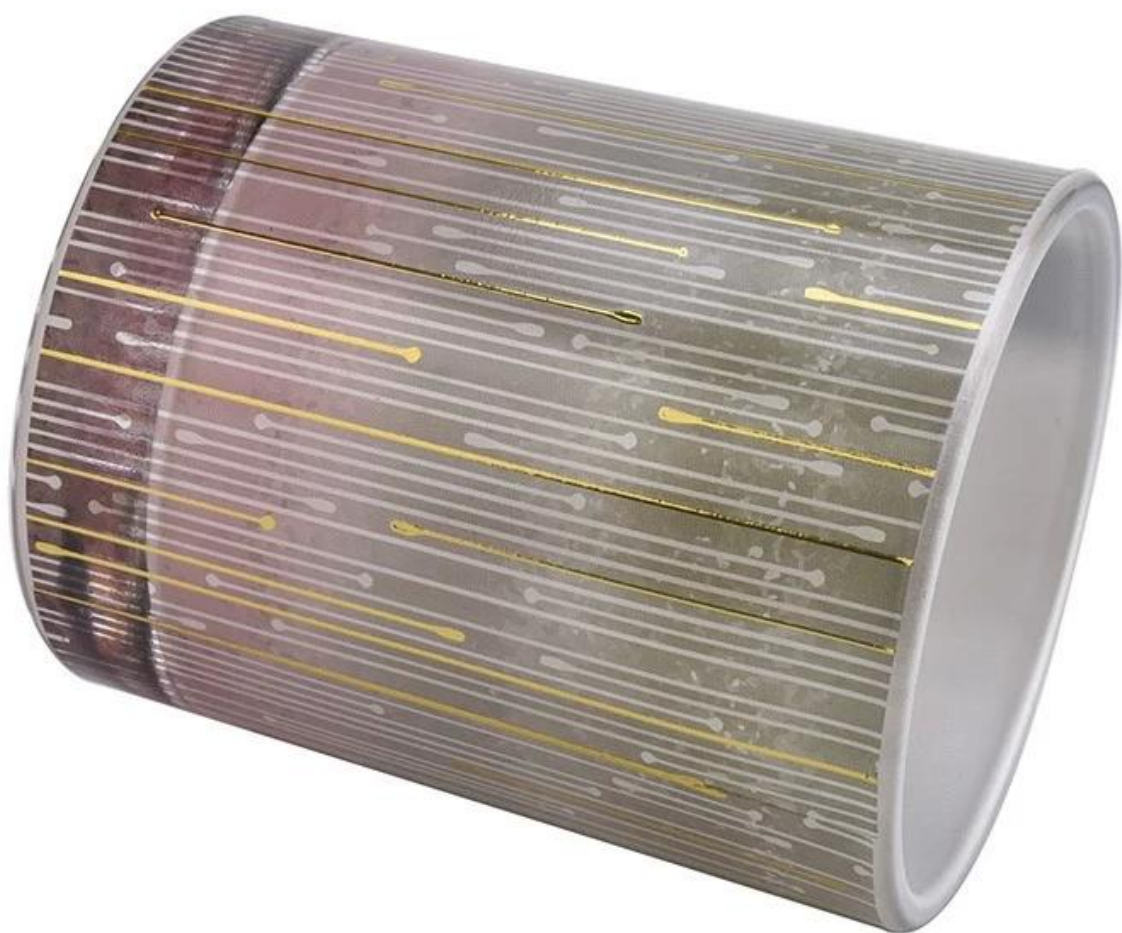

Nuovo colorato da 11 once [barattolo di candela in vetro](#) per l'arredamento della casa

## descrizione del prodotto

**nome del prodotto**

Nuovo colorato da 11 once [barattolo di candela in vetro](#) per l'arredamento della casa

<b>Tempo di campionamento</b>	<p>1. 5 giorni se sono presenti forma e dimensioni del vetro</p> <p>2. 15 giorni, se hai bisogno di nuove forme e dimensioni di vetro</p>
<b>Misura</b>	<p><b>Articolo n.:</b>SCRG210018</p> <p><b>Diametro:</b> 81 mm</p> <p><b>Altezza:</b> 98 mm</p> <p><b>Diametro inferiore:</b>76 mm</p> <p><b>Peso:</b>406 g</p> <p><b>Capacità:</b> 300 ml</p>
<b>Imballaggio</b>	<p>Imballaggio normale, confezione regalo individuale, scatola in PVC, scatola per finestra, scatola dei colori, scatola bianca, ecc</p>
<b>Tempi di consegna</b>	<p>Entro 35 giorni dalla conferma del campione e dell'ordine</p>
<b>Termine di pagamento</b>	<p>Deposito del 30% tramite T/T in anticipo e saldo contro la copia di B/L</p>
<b>Spedizione</b>	<p><u>Via mare, via aerea, con Express</u> e il tuo spedizionario è accettabile</p>
<b>Occasione d'uso</b>	<p>Decorazioni per la casa, Decorazioni per matrimoni, Bomboniere nuziali, Miglioramento della decorazione,</p>

Le nostre 11 onces colorate [barattolo di candela in vetro](#) cattura il tuo cuore in un'esplosione di colori. Ogni tocco di colore è stato attentamente calibrato per aggiungere un tocco di arte irripetibile al tuo spazio domestico.

Questo [barattolo di candela in vetro](#), realizzato in materiale di vetro colorato di alta qualità, non solo ha un aspetto cristallino, ma ha anche un'eccellente resistenza al calore. Anche se viene bruciato a lungo, può mantenere intatto il serbatoio, così puoi goderti il bel momento dello sfarfallio di ogni candela.