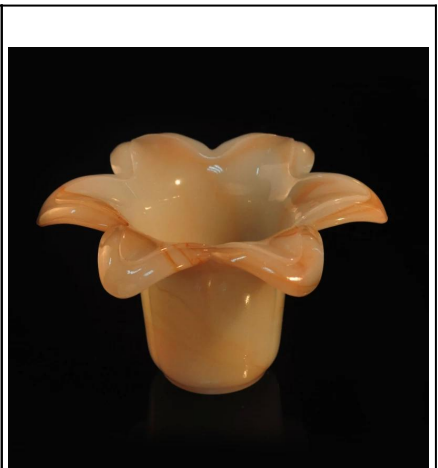

casa decorazione disegno unico vetro fragile tealight candela all'ingrosso

Product Details

	Item NO.	SGML15112605
	Dimensione	T: 95mm; B: 95mm; H: 93mm; W: 267g
	Mestiere	Machjine fatto
	Caratteristica	Eco-friendly; resistente al calore
	Materiale	Bicchiere
	Campione	1,5-7days se esistono in forma o le dimensioni dei prodotti; 2,15 giorni se bisogno di una nuova forma o dimensione dei prodotti
	Condizioni di pagamento	Deposito di 30% da T / T in anticipo e l'equilibrio contro la copia di B / L
	Certificazione	ASTM; ISO9001
	Per la vostra scelta	1, tutto il marchio di stampa disponibile 2, qualsiasi colore dipinto, glassato, galvanica, marchio del laser per la finitura sono disponibili 3, imballaggio speciale come termoretraibile, scatola regalo, scatola bianca o normale imballaggio di sicurezza sono disponibili 4, tutta la figura, incontro formato il vostro bisogno

More Product Pictures

[Similar Products Link](#)

Office & Sample Room

Factory Show

Le caratteristiche di mese in vetro soffiato

1. Il suo vantaggio compreso abbondanza scultura, tecniche, effetti di superficie, colore, ecc
2. La qualità è difficile controllo e la tolleranza della dimensione, peso e forma sono più grandi.
3. Il prezzo è alto e il prodotto è limitata per il vetro tecnica speciale.