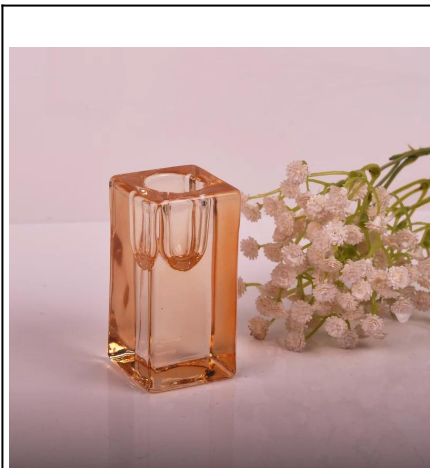

[Similar Products Link](#)