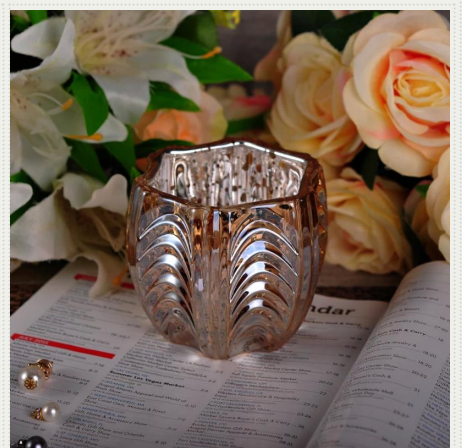

Macchina chiarito dritto candela vaso di vetro

Product Details

	oggetto numero	SGLYP16092411
	Dimensione	Top dia: 6.5cm diametro inferiore: 7cm Altezza: 8cm Capacità: 190ml Peso: 125g
	Capacità	barattolo di vetro 700ml per le candele
	Materiale	Hight barattolo di vetro bianco per candela
	mestiere	Macchina costruita vaso di candela di vetro per il commercio all'ingrosso
	Campione	7 giorni
	Modalità di pagamento	30% di deposito da T / T in anticipo e l'equilibrio dopo aver mostrato copia di L / C
	Certificazione	ASTM, cibo sicuro, prova Lavastoviglie, FDA, LFGB
	Per la vostra scelta	1, stampa di marchio, incisione, incisione laser 2, qualsiasi colore verniciato, satinato, galvanica, laser logo per la finitura 3, l'imballaggio speciale come termoretraibile, confezione di colore, scatola bianca ecc 4, qualsiasi forma, dimensione soddisfare il vostro bisogno

More Product Pictures

Similar Products Link

Soffiato vaso di vetro per il profumo di casa

grande vaso di vetro trasparente
capienza per candele

oro di lusso di colore Candela
votiva vaso di vetro

Office & Sample Room