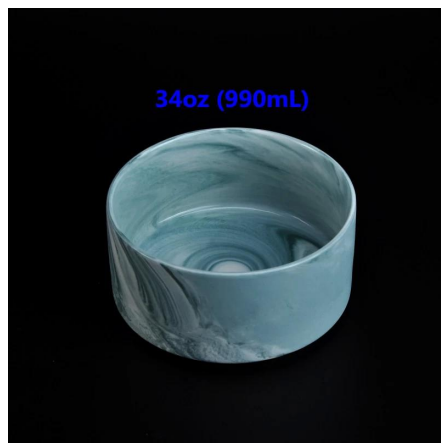

Everything is going on, but don't give up trying

More Product Pictures

Più candele ceramica marmo Titolari

 Similar Products Link

Office & Sample Room

[Shenzhen Sunny Cristalleria Co., Ltd](#) è stata fondata nel 1992. Abbiamo sono stati in questo settore di industria per più di 20 anni, come un produttore professionale, siamo specializzati nella progettazione articoli in vetro, cristalleria di produzione così come l'esportazione. Il nostro linee gamma di prodotti fatti a mano al fatto a macchina. Abbiamo già prodotto abbondanti prodotti come ad esempio [bicchiere in vetro](#), [vetro borosilicato](#), [vetro, di colpo vaso](#), [ciotola](#), [portacandele](#), [calici](#), [portacenere](#), [tabkeware](#), [Drinking vetro](#), ecc. tutti il quotidiano utilizzare vetreria, in totale Ci sono più di 4.000 stili diversi. Abbiamo un eccellente team di progettazione per la creazione di prodotti innovativi e rigorosa QC team per assicurazione di qualità. OEM/ODM serverice sono supportati come bene.