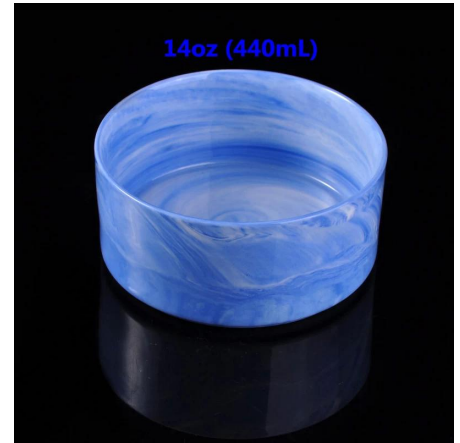

Everything is going on, but don't give up trying

More Product Pictures

Più candele ceramica marmo Titolari

 Similar Products Link

Office & Sample Room

[Shenzhen Sunny Cristalleria Co., Ltd](#) è stata fondata nel 1992. Abbiamo sono stati in questo settore di industria per più di 20 anni, come un produttore professionale, siamo specializzati nella progettazione articoli in vetro, cristalleria di produzione così come l'esportazione. Il nostro linee gamma di prodotti fatti a mano al fatto a macchina. Abbiamo già prodotto abbondanti prodotti come ad esempio [bicchiere in vetro](#), [vetro borosilicato](#), [vetro, di colpo vaso](#), [ciotola](#), [portacandele](#), [calici](#), [portacenere](#), [tabkeware](#), [Drinking vetro](#), ecc. tutti il quotidiano utilizzare vetreria, in totale Ci sono più di 4.000 stili diversi. Abbiamo un eccellente team di progettazione per la creazione di prodotti innovativi e rigorosa QC team per assicurazione di qualità. OEM/ODM serverice sono supportati come bene.