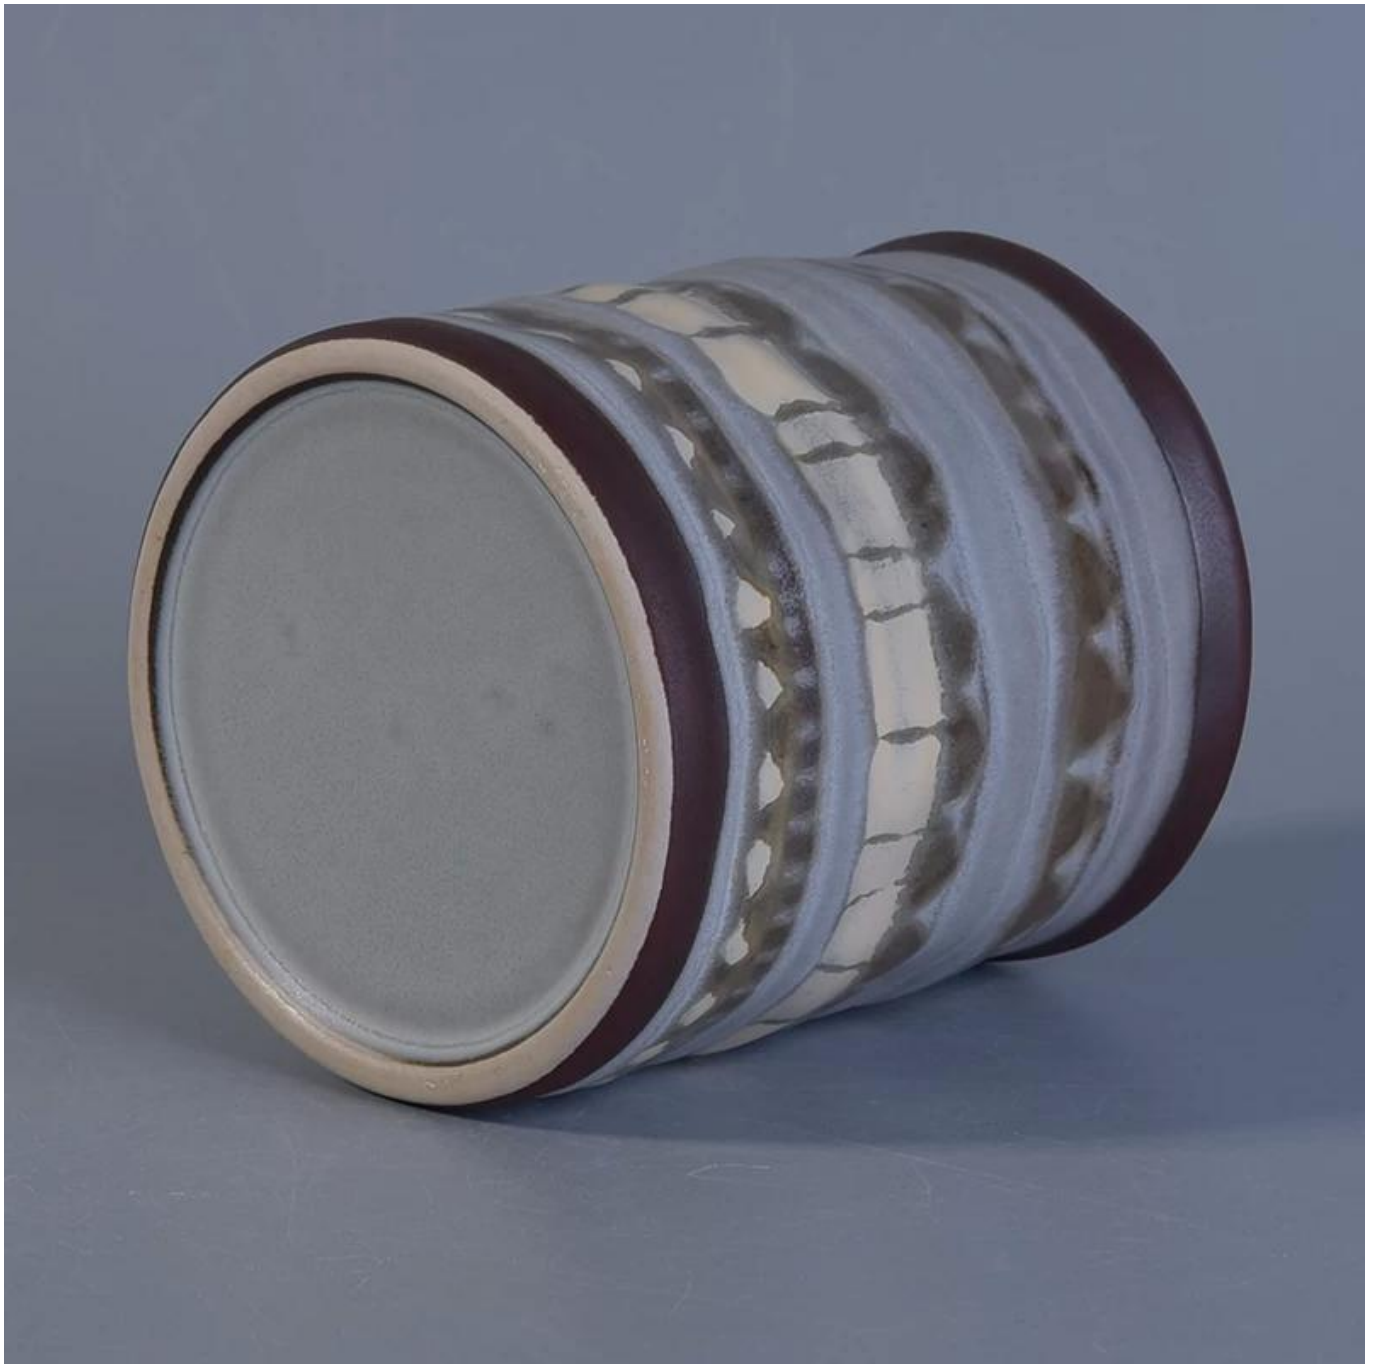

maison décoration à la main peinture à rayures bougeoir en céramique

Numéro d'article.	Sgtx17060904b
Matériel	Céramique
Artisanat	pot en céramique
Temps des échantillons	1.5 jours s'il y a un existant et la taille de la céramique 2.15 jours, si vous avez besoin d'une nouvelle forme et la taille céramique
Capacité du produit	500 000 ~ 1 000 000 pièces par mois
Les caractéristiques des produits	1. fiole de bougie en céramique faite à la main 2. approprié à l'usage dans l'hôtel, la maison, etc. 3. ce respectueux de l'environnement. 4. rencontrez le test FDA; ASTM; Ca 65 test
Délai de livraison	1. dans les 35 jours suivant l'échantillon et dans l'ordre confirmé. 2. avec 10 jours si nous avons des marchandises en stock
Conditions de paiement	1. dépôt de 30% par t/t à l'avance, la balance après avoir montré la copie de b/l 2. l/c, séquestre, t/t et Union occidentale peut être acceptable, mais différents pays des conditions de paiement différentes.
Emballage et voie d'expédition	1. emballage normal, 24pcs, 36pcs ou 48pcs dans le carton d'exportation, carton avec le diviseur de carton.Export avec diviseur d'oeufs 2. par la mer, par avion, par exprès et l'agent de livraison acceptable en tant que votre condition.