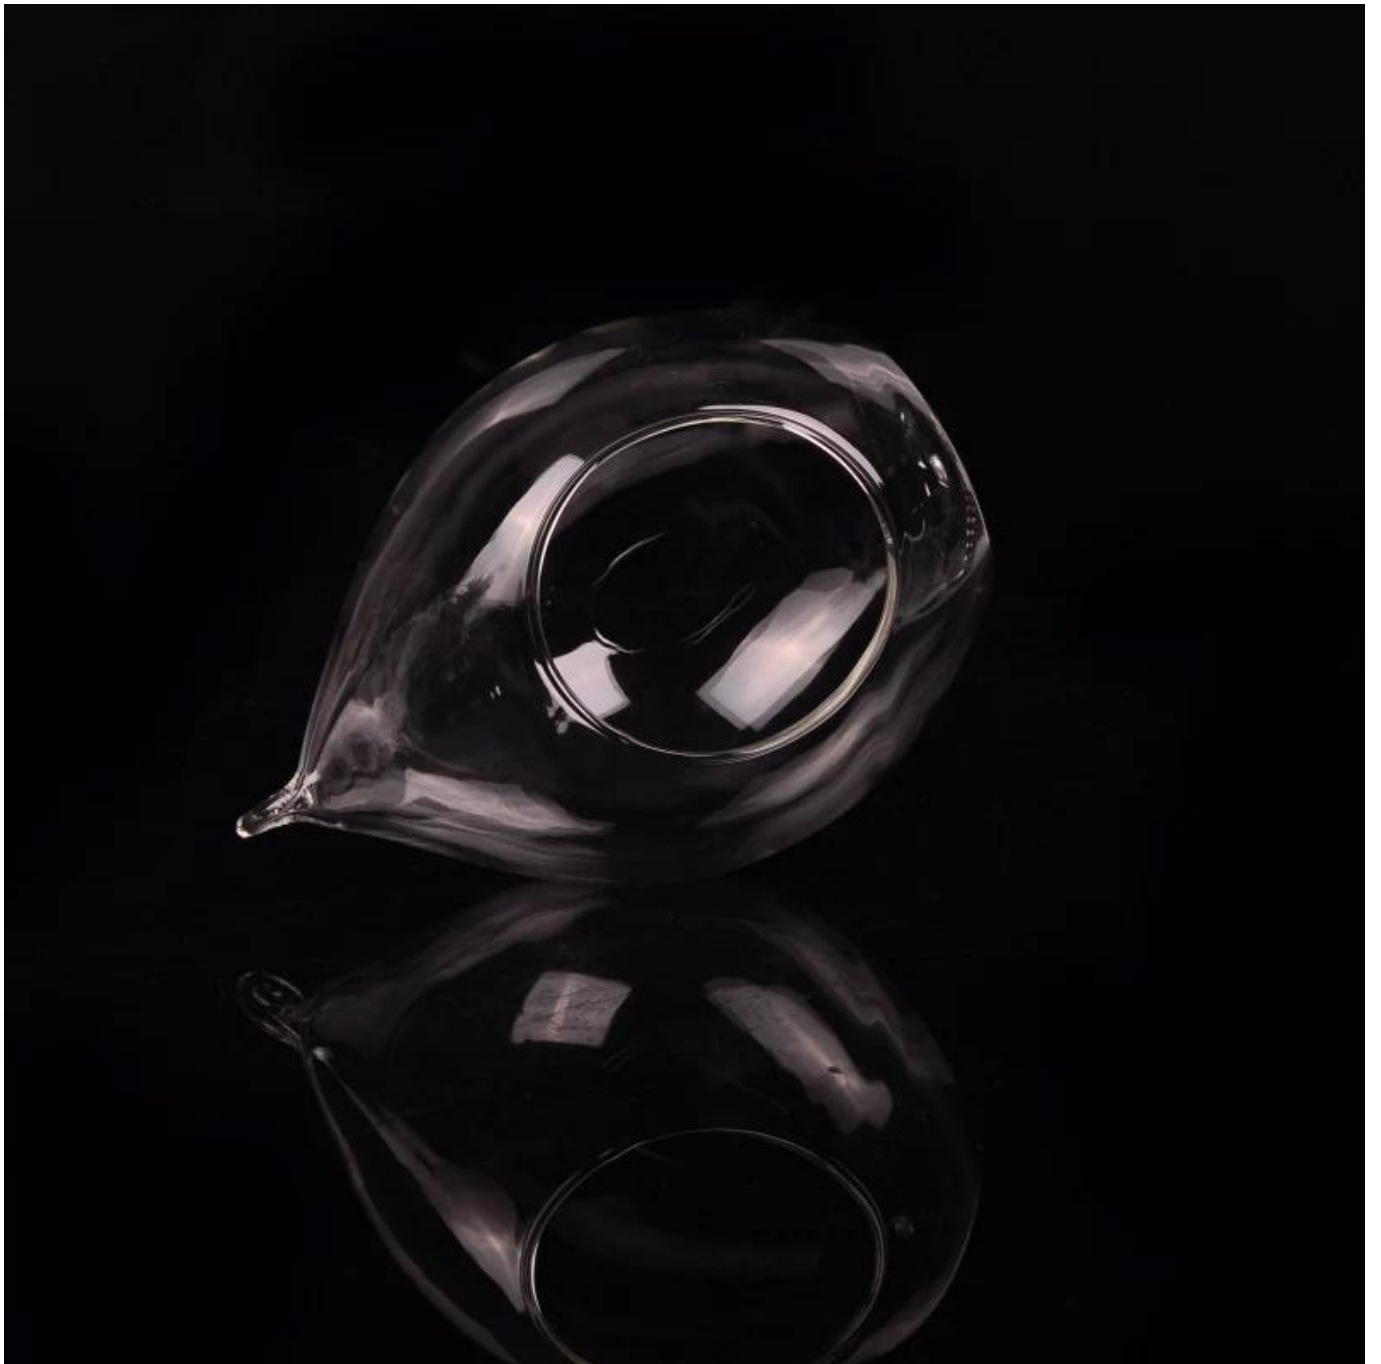

boule de verre support suspendus

Product Details

	Aucune itme	SG141212414
	Taille	100 * 80 * 113mm
	couleur	Clair
	Matériel	Verre
	Finir	Toute mesure est disponible
	Échantillon	7 jours
	Conditions de règlement	Dépôt de 30% par T / T à l'avance et le solde après montrant copie de L / C
	Certification	Test ASTM (pour chandelier)
	Pour votre choix	1, de préférence l'impression de logo sur le corps de verre 2, de préférence de couleur peinte, givré, la galvanoplastie, logo laser pour la finition 3, emballage spécial comme pellicule rétractable, boîte-cadeau de couleur, boîte blanche, etc. 4, de préférence forme, la taille répondre à votre besoin

More Product Pictures

Similar Products Link

[Cylindre porte-bougie de bougie](#)

[140ml cuivre Photophore](#)

[Fleur cylindre forme de jade de couleur ambre verre décoratif titulaire photophore bougie](#)