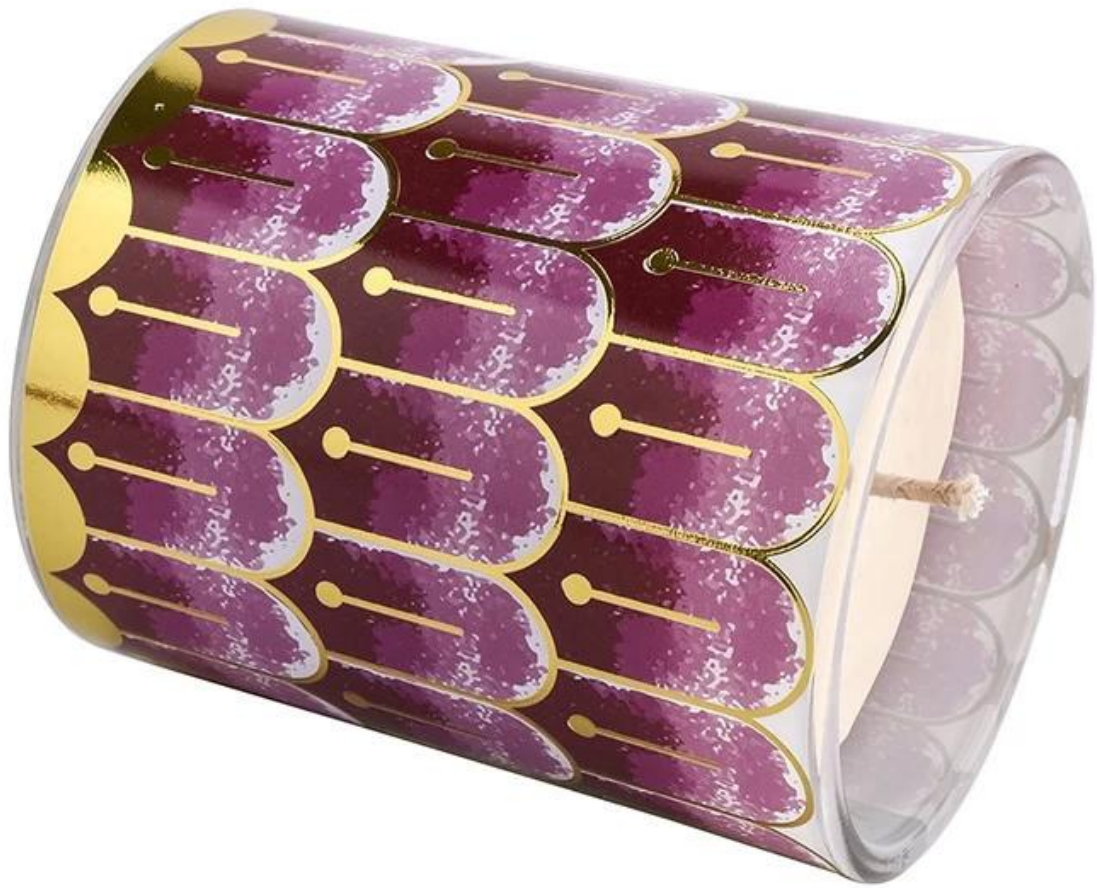

description du produit

nom du produit

Papier à fleurs UU pour modélisation de piano, vente en gros pot de bougie en verre décoration de la maison

Temps d'échantillonnage	1. 5 jours s'il y a la forme et la taille du verre 2. 15 jours, si vous avez besoin de nouvelles formes et tailles de verre
Mesure	Numéro d'article : SCRG210018 Dia: 81mm Hauteur: 98mm Diamètre inférieur : 76mm Poids: 406g Capacité: 300 ml
Emballage	Emballage normal, boîte-cadeau individuelle, boîte en PVC, boîte à fenêtre, boîte de couleur, boîte blanche, etc.
Délai de livraison	Dans les 35 jours après confirmation de l'échantillon et de la commande
Délai de paiement	Dépôt de 30 % par T/T à l'avance et le solde contre la copie de B/L
Expédition	<u>Par mer, par air, par Express</u> et votre agent maritime est acceptable
Occasion d'utilisation	Décoration d'intérieur, décoration de mariage, cadeaux de mariage, amélioration de la décoration,

Dans cette vie urbaine trépidante, à la recherche d'un calme et d'une beauté, à partir de ce papier fleur UU en forme de piano [pot de bougie en verre](#). Ce n'est pas seulement un outil d'éclairage, mais aussi l'intégration parfaite de l'art et de la vie, chaque détail révèle la sculpture soignée de l'artisan et la quête infinie de la beauté.

Inspiré par les lignes élégantes des pianos classiques, notre [pot de bougie en verre](#) sont conçus avec des courbes douces, comme une mélodie inachevée qui raconte doucement l'histoire de la beauté. Qu'il soit placé sur l'étagère ou sur la table à manger, il peut devenir un paysage unique dans l'espace, de sorte que chaque coin de la maison soit plein d'art.