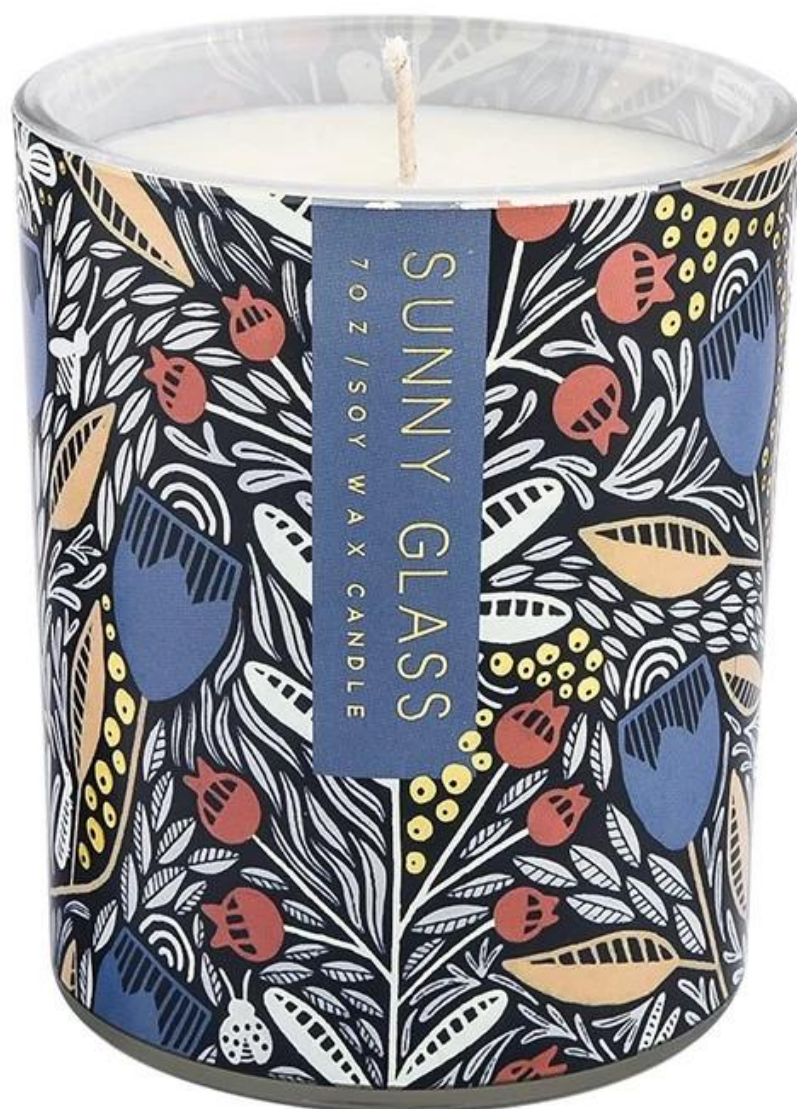

Description du produit

nom du produit

Papier autocollant nouveau design en gros pot de bougie en verre pour la fabrication de bougies

Temps d'échantillonnage	1. 5 jours s'il y a la forme et la taille du verre 2. 15 jours, si vous avez besoin de nouvelles formes et tailles de verre
Mesure	Numéro d'article : SCRG210035 Dia: 81mm Hauteur: 98mm Diamètre inférieur : 76mm Poids: 406g Capacité: 300 ml
Emballage	Emballage normal, boîte-cadeau individuelle, boîte en PVC, boîte à fenêtre, boîte de couleur, boîte blanche, etc.
Délai de livraison	Dans les 35 jours après confirmation de l'échantillon et de la commande
Délai de paiement	Dépôt de 30 % par T/T à l'avance et le solde contre la copie de B/L
Expédition	<u>Par mer, par avion, par Express</u> et votre agent maritime est acceptable
Occasion d'utilisation	Décoration d'intérieur, décoration de mariage, cadeaux de mariage, amélioration de la décoration,

Ce [pot de bougie en verre](#) est fabriqué en verre transparent de haute qualité, résistant aux températures élevées et ne se brise pas facilement, garantissant que la bougie brûle en toute sécurité tout en montrant clairement les détails fins du papier décalque.