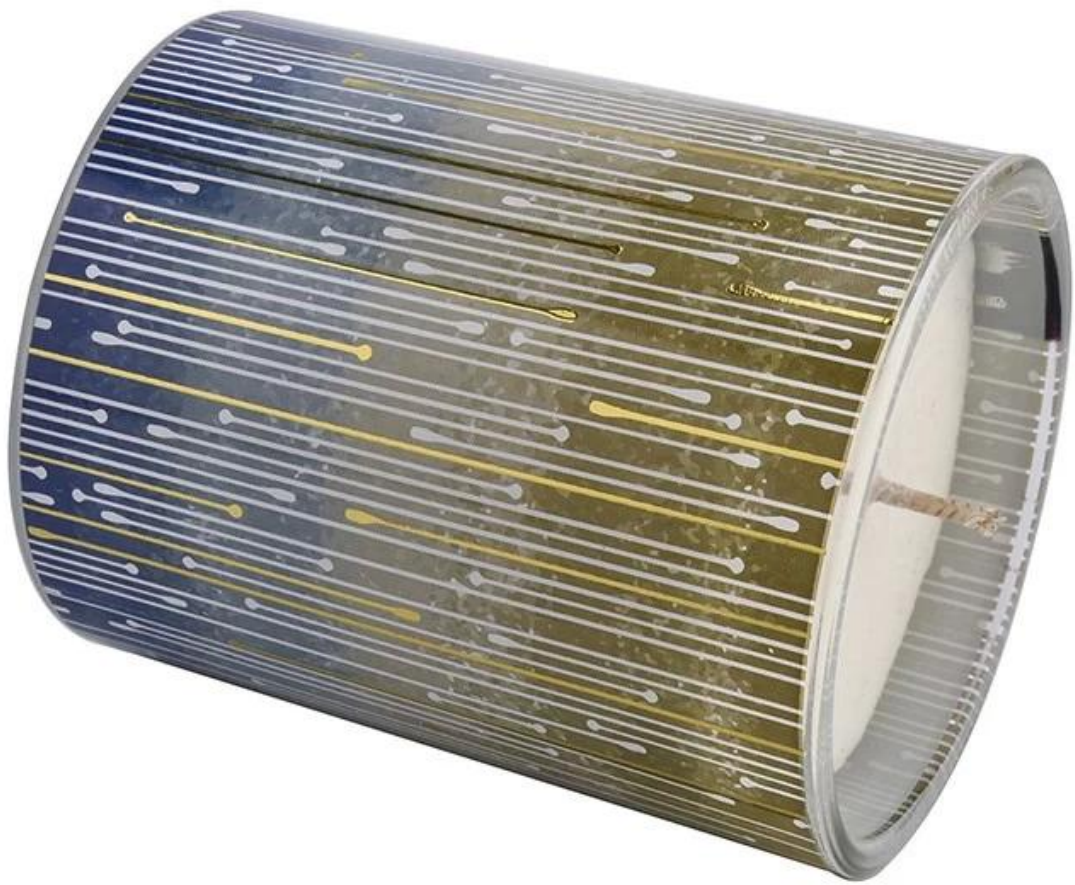

description du produit

nom du produit

Nouveau design en gros beau motif de couleur dégradé **pot de bougie en verre**

Temps d'échantillonnage	1. 5 jours s'il y a la forme et la taille du verre 2. 15 jours, si vous avez besoin de nouvelles formes et tailles de verre
Mesure	Numéro d'article : SCRG210018 Dia: 81mm Hauteur: 98mm Diamètre inférieur : 76mm Poids: 406g Capacité: 300 ml
Emballage	Emballage normal, boîte-cadeau individuelle, boîte en PVC, boîte à fenêtre, boîte de couleur, boîte blanche, etc.
Délai de livraison	Dans les 35 jours après confirmation de l'échantillon et de la commande
Délai de paiement	Dépôt de 30 % par T/T à l'avance et le solde contre la copie de B/L
Expédition	<u>Par mer, par air, par Express</u> et votre agent maritime est acceptable
Occasion d'utilisation	Décoration d'intérieur, décoration de mariage, cadeaux de mariage, amélioration de la décoration,

Nous choisissons des matériaux en verre de haute qualité et polissons et traitons soigneusement la couleur à travers de multiples processus pour garantir que chaque [pot de bougie en verre](#) a une surface lisse et délicate et une transition de couleur parfaite. Ce n'est pas seulement une nécessité quotidienne, mais aussi une collection d'art, pour ajouter une touche de style extraordinaire à votre environnement domestique.