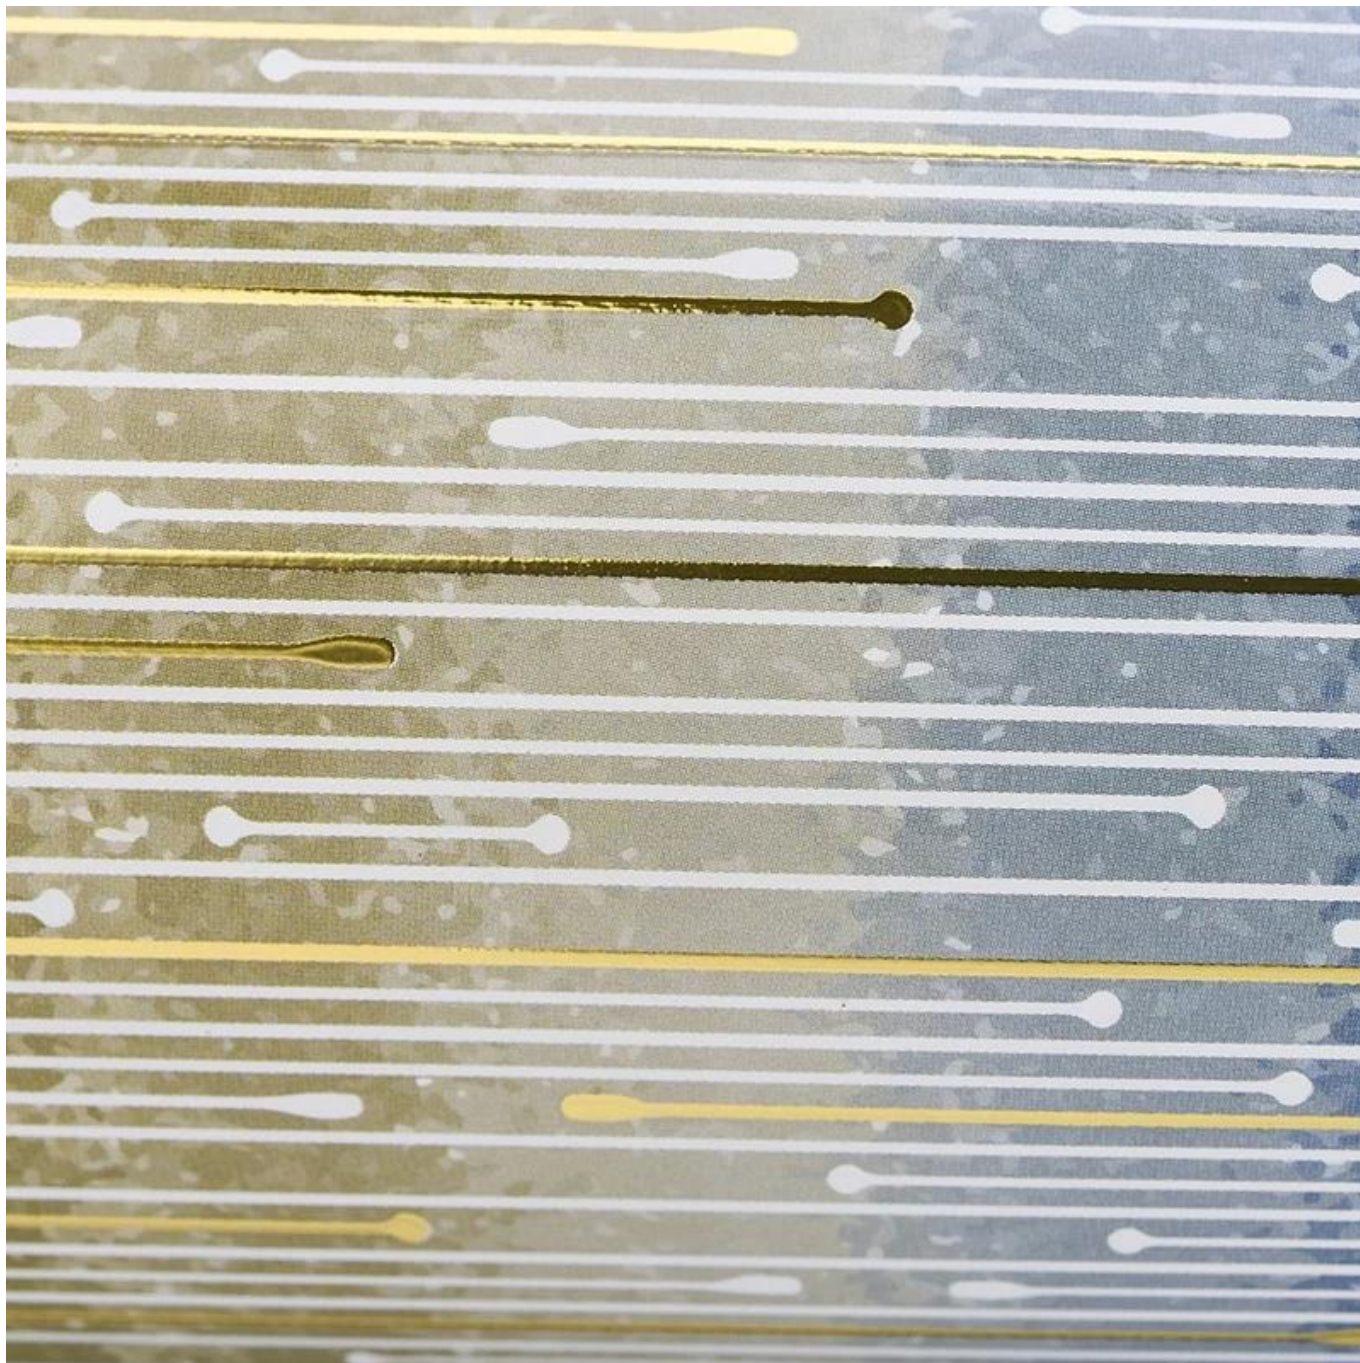

Un tel exquis et unique **pot de bougie**, que ce soit comme cadeau de vacances, cadeau d'anniversaire ou surprise quotidienne, peut permettre à l'autre partie de ressentir pleinement votre esprit et votre goût. En même temps, c'est le choix parfait pour vous récompenser et ajouter une touche de couleur extraordinaire à votre vie.