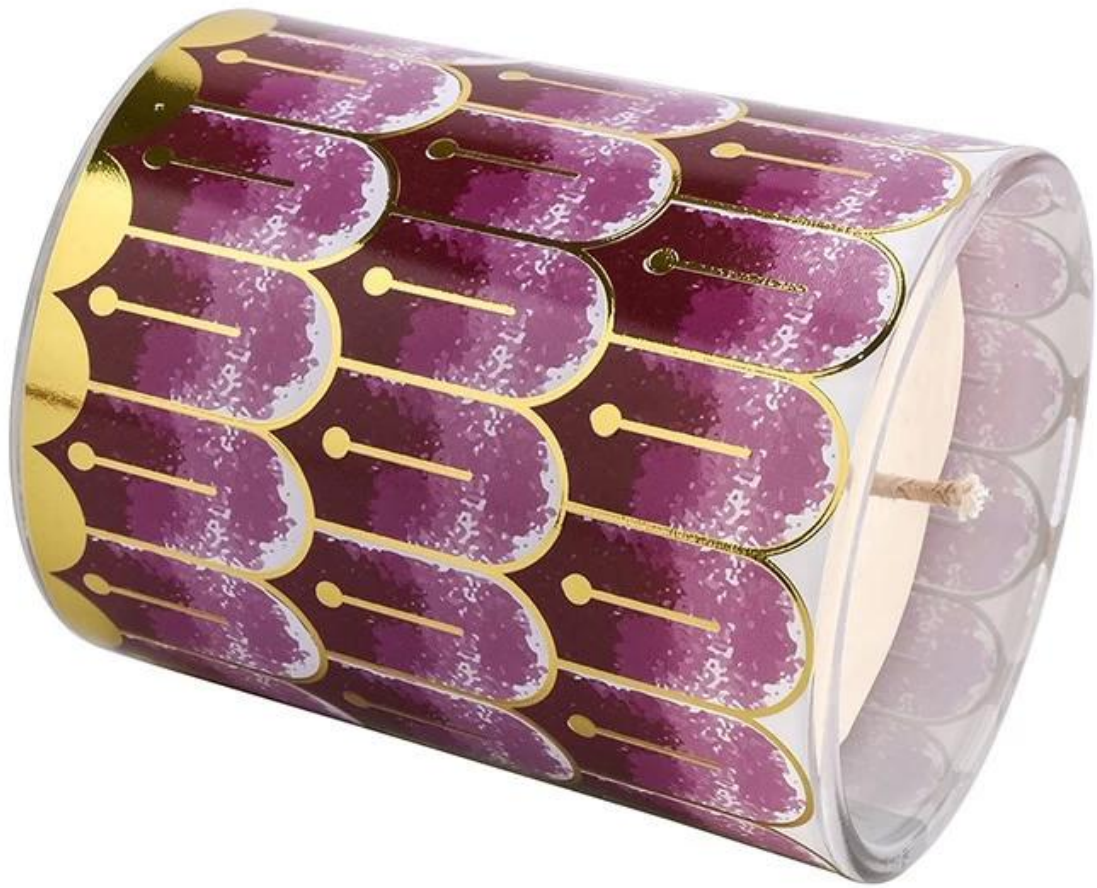

description du produit

nom du produit

Pots de bougies en verre de décalcomanie en gros pour la décoration intérieure

Temps d'échantillonnage	1. 5 jours s'il y a la forme et la taille du verre 2. 15 jours, si vous avez besoin de nouvelles formes et tailles de verre
Mesure	Numéro d'article:SCRG210018 Diamètre: 81mm Hauteur : 98 mm Diamètre inférieur: 76 mm Poids: 406g Capacité : 300 ml
Emballage	Emballage normal, boîte-cadeau individuelle, boîte en PVC, boîte à fenêtre, boîte de couleur, boîte blanche, etc.
Délai de livraison	Dans les 35 jours après confirmation de l'échantillon et de la commande
Délai de paiement	Dépôt de 30 % par T/T à l'avance et le solde contre la copie de B/L
Expédition	<u>Par mer, par air, par Express</u> et votre agent maritime est acceptable
Occasion d'utilisation	Décoration d'intérieur, décoration de mariage, cadeaux de mariage, amélioration de la décoration.

Dans cette vie urbaine trépidante, à la recherche d'un calme et d'une beauté, à partir de ce papier fleur UU en forme de piano [pot de bougie en verre](#). Ce n'est pas seulement un outil d'éclairage, mais aussi l'intégration parfaite de l'art et de la vie, chaque détail révèle la sculpture soignée de l'artisan et la quête infinie de la beauté.

Inspiré par les lignes élégantes des pianos classiques, notre [pot de bougie en verre](#) sont conçus avec des courbes douces, comme une mélodie inachevée qui raconte doucement l'histoire de la beauté. Qu'il soit placé sur l'étagère ou sur la table à manger, il peut devenir un paysage unique dans l'espace, de sorte que chaque coin de la maison soit plein d'art.