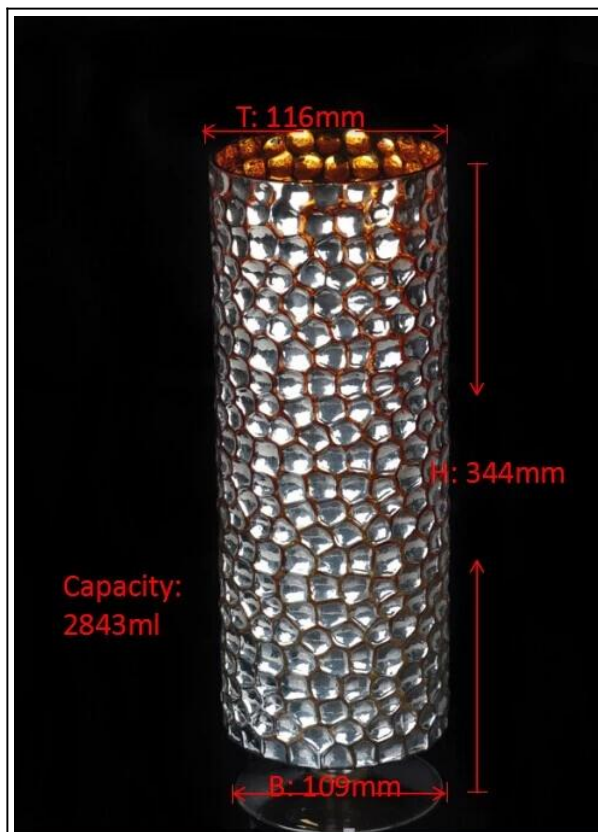

## Product Details

Nom de l'article	<a href="#">Verre à la main bougeoir mosaïque unique pour la décoration de la maison et de mariage fabriqués en Chine</a>
Numéro d'article.	SGXH15113017
Taille	T: 116mm * B: 109mm H: 344mm
Poids	923g
Temps d'échantillonnage	1,5 jours pour exister dans la forme et la taille des produits 2:15 jours si vous besoin d'une nouvelle forme et la taille des produits
Emballage	Emballage de sécurité normales 24pcs / 36pcs / 48pcs par carton etc. exportation avec séparateur d'oeuf
MOQ	10,000pcs
Heure de livraison	Dans les 35 jours après l'ordre confirmé
Modalités de paiement	Dépôt de 30% par T / T à l'avance, l'équilibre après avoir montré la copie de B / L
Caractéristique du produit	1. Highquality et des prix compétitifs 2. Meet FDA, SGS, essai LFGB etc. 3. Eco-friendly 4. Largement applique à mariage, fête, maison, bar, etc. 5. Machine fait