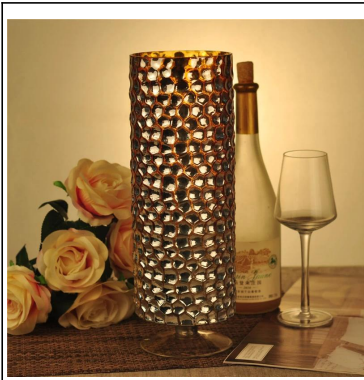

Similar Products Link