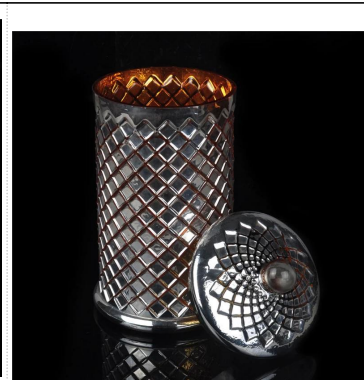

## Product Details

Nom de l'article	<a href="#">Verre à la main bougeoir mosaïque unique pour la décoration de la maison et de mariage fabriqués en Chine</a>
Numéro d'article.	SGXH15113017
Taille	T: 116mm * B: 109mm H: 344mm
Poids	923g
Temps d'échantillonnage	1,5 jours pour exister dans la forme et la taille des produits 2:15 jours si vous besoin d'une nouvelle forme et la taille des produits
Emballage	Emballage de sécurité normales 24pcs / 36pcs / 48pcs par carton etc. exportation avec séparateur d'oeuf
MOQ	10,000pcs
Heure de livraison	Dans les 35 jours après l'ordre confirmé
Modalités de paiement	Dépôt de 30% par T / T à l'avance, l'équilibre après avoir montré la copie de B / L
Caractéristique du produit	1. Highquality et des prix compétitifs 2. Meet FDA, SGS, essai LFGB etc. 3. Eco-friendly 4. Largement applique à mariage, fête, maison, bar, etc. 5. Machine fait

## More Product Pictures

Similar Products Link