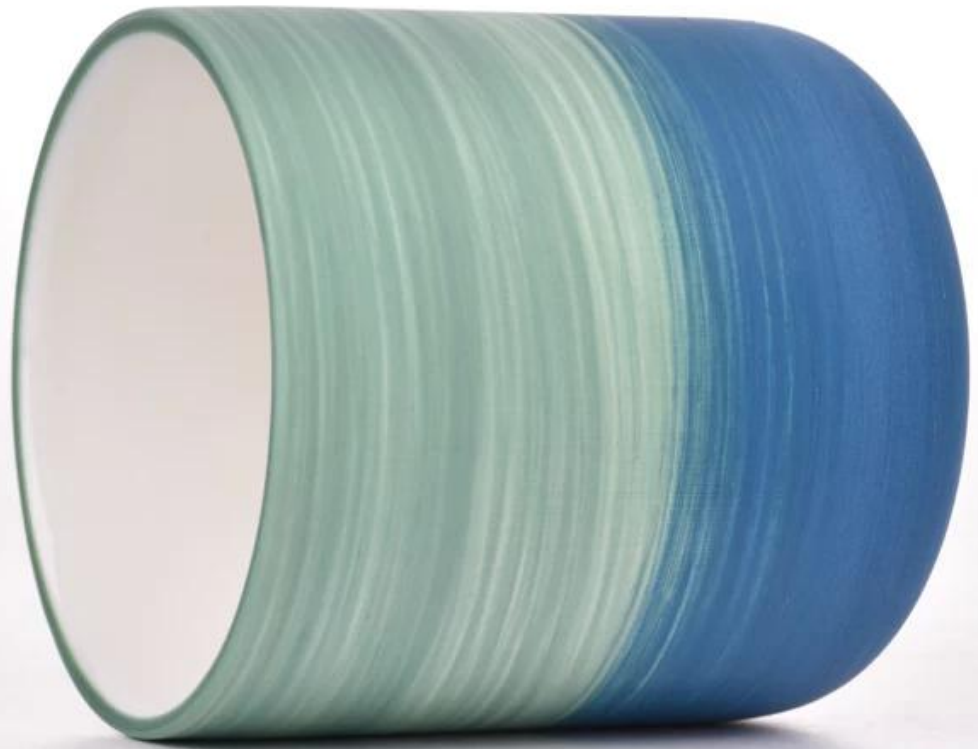

Pourquoi choisir Sunny.

nom du produit	Pot de bougie en céramique vide unique bougie parfumée pot de cire de soja cadeau personnalisé
----------------	---

Échantillon temps	1. 5 jours s'il y a la forme et la taille du verre 2. 15 jours, si vous avez besoin de nouvelles formes et tailles de verre
Mesure	Numéro d'article: SGMK23041520 Diamètre supérieur : 87 mm Diamètre inférieur : 50 mm Hauteur : 96 mm Poids : 300g Capacité : 391 ml Quantité minimum de commande : 3000 pièces
Emballage	Emballage normal, boîte-cadeau individuelle, boîte en PVC, boîte à fenêtre, boîte de couleur, boîte blanche, etc.
Livraison temps	Dans les 35 jours après confirmation de l'échantillon et de la commande
Paiement terme	Dépôt de 30 % par T/T à l'avance et le solde contre la copie de B/L
Expédition	Par mer, par avion, par Express et votre agent maritemps est acceptable
Occasion d'utilisation	Décoration d'intérieur, décoration de mariage, cadeaux de mariage, amélioration de la décoration.