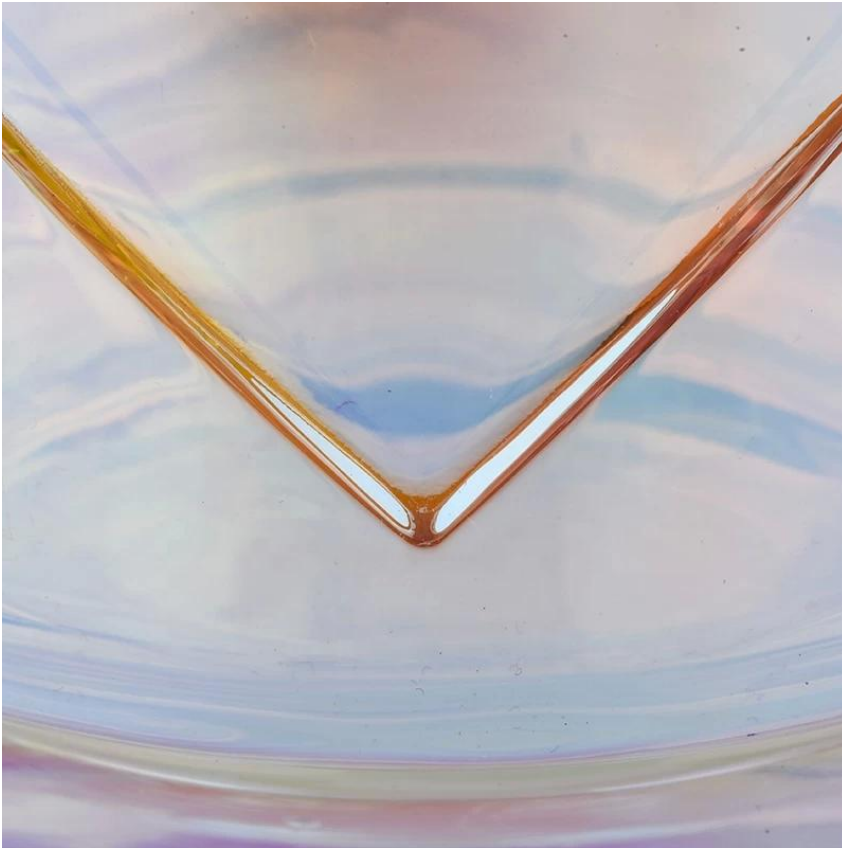

caractéristiques du produit

1. Flacon de parfum en verre de décoration pour la maison de haute qualité.
2. Convient pour une utilisation à l'hôtel, mariage, etc.
3. Rencontrez les caractéristiques du produit de test ASTM.

A vous de choisir

1. Une variété de modèles et de tailles au choix.
2. N'importe quelle peinture de couleur, coupe, placage, outil de traitement de modèle laser.
3. Emballage spécial pour film rétractable, boîte-cadeau de couleur, boîte-cadeau blanche, etc.
4. Nous avons des commissaires au contrôle de la qualité.
5. Nous avons des ateliers et des entrepôts professionnels pour assurer le délai de livraison.

Scène de vie

- . Décorez un dîner romantique dans un café ou un bar
- . Parfait pour les familles, les hôtels ou les jardins
- . Cadeau d'amant spécial
- . Toute occasion décorative